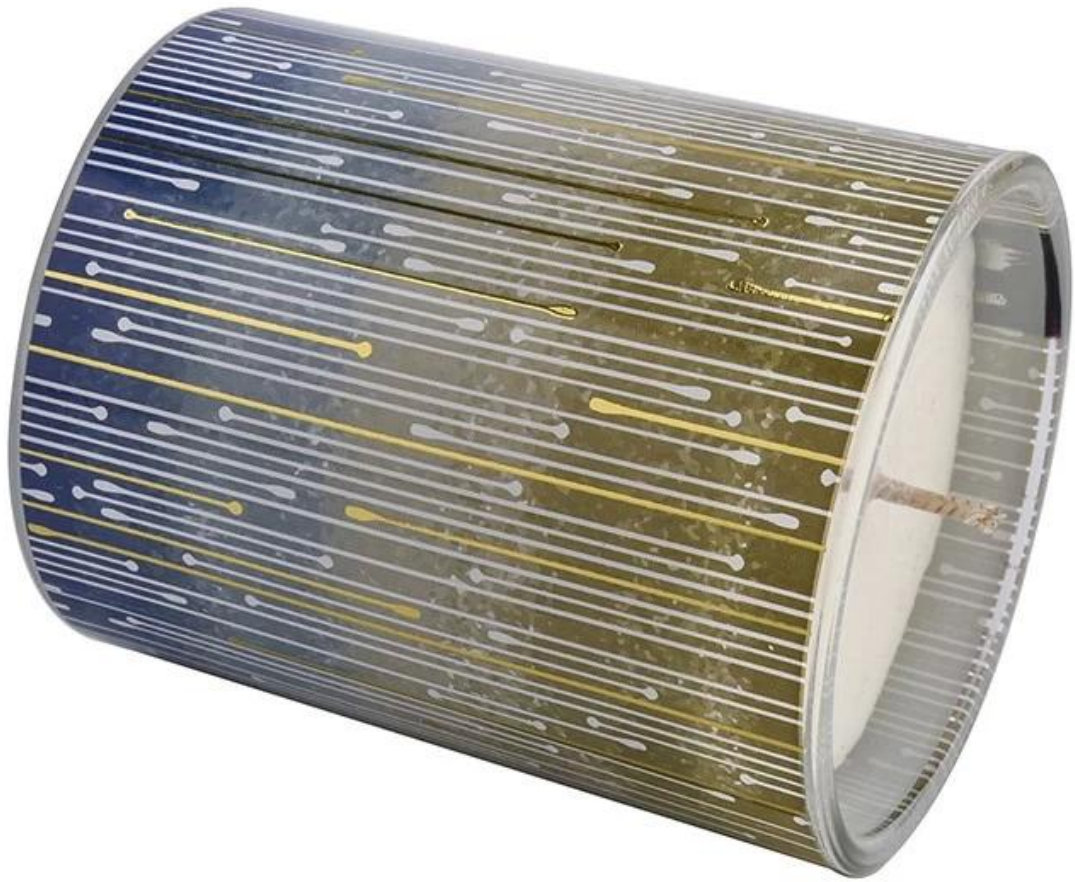

## Pot de bougie en verre, vente en gros, nouveau design, joli motif de décalcomanie de couleur dégradé, personnalisation de support

#### nom du produit

Pot de bougie en verre, vente en gros, nouveau design, joli motif de décalcomanie de couleur dégradé, personnalisation de support

<b>Temps d'échantillonnage</b>	1. 5 jours s'il y a la forme et la taille du verre 2. 15 jours, si vous avez besoin de nouvelles formes et tailles de verre
<b>Mesure</b>	Numéro d'article:SCRG210018 Diamètre: 81mm Hauteur : 98 mm Diamètre inférieur: 76 mm Poids: 406g Capacité : 300 ml
<b>Emballage</b>	Emballage normal, boîte-cadeau individuelle, boîte en PVC, boîte à fenêtre, boîte de couleur, boîte blanche, etc.
<b>Délai de livraison</b>	Dans les 35 jours après confirmation de l'échantillon et de la commande
<b>Délai de paiement</b>	Dépôt de 30 % par T/T à l'avance et le solde contre la copie de B/L
<b>Expédition</b>	<u>Par mer, par air, par Express</u> et votre agent maritime est acceptable
<b>Occasion d'utilisation</b>	Décoration d'intérieur, décoration de mariage, cadeaux de mariage, amélioration de la décoration,