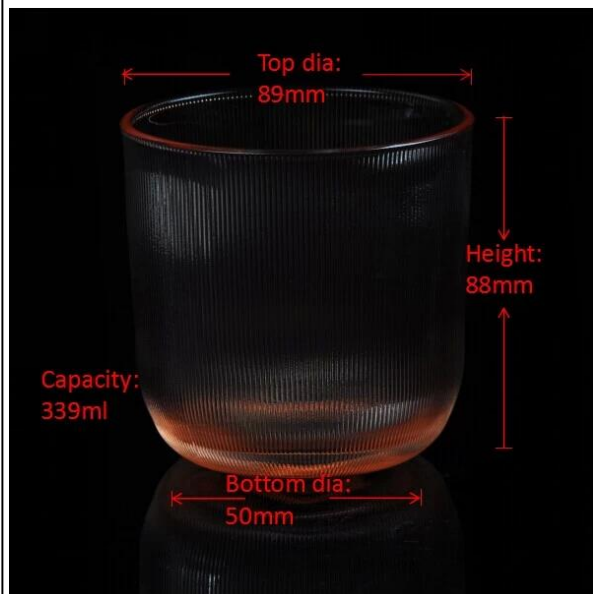

Verre coloré bougeoir matériau

Product Details

Nom de l'article	Verre coloré bougeoir matériau
Numéro d'article.	SGHY15101707
Taille	T: 89mm * B: 50mm H: 88mm
Poids	302g
Temps d'échantillonnage	1,5 jours pour exister dans la forme et la taille des produits 2:15 jours si vous besoin d'une nouvelle forme et la taille des produits
Emballage	Emballage de sécurité normales 24pcs / 36pcs / 48pcs par carton etc. exportation avec séparateur d'oeuf
MOQ	10,000pcs
Heure de livraison	Dans les 35 jours après l'ordre confirmé
Modalités de paiement	Dépôt de 30% par T / T à l'avance, l'équilibre après avoir montré la copie de B / L
Caractéristique du produit	1.Highquality et des prix compétitifs 2.Meet FDA, SGS, essai LFGB etc. 3.Eco-friendly 4. Largement applique à mariage, fête, maison, bar, etc. 5.Machine fait