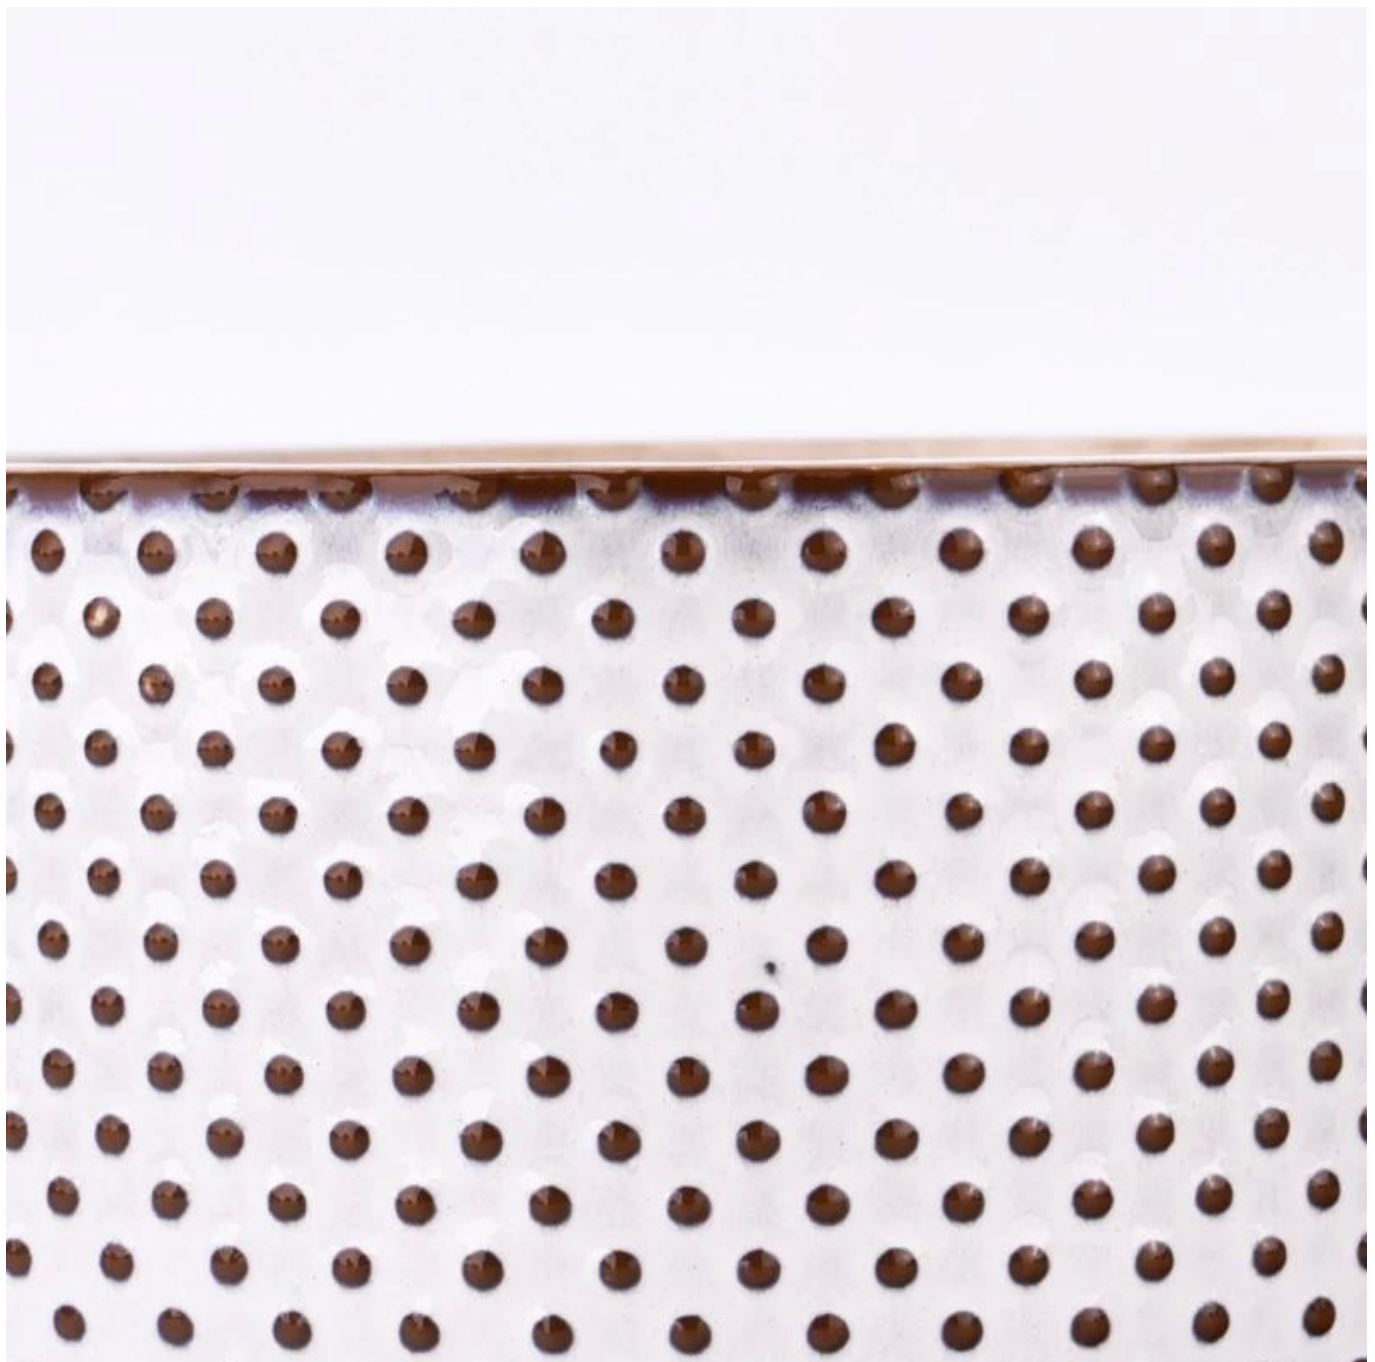

**Recipiente de cerámica clásico de 16 oz para 3 mechas con patrón de puntos.**

## Descripción del Producto

<b>nombre del producto</b>	Recipiente de cerámica clásico de 16 oz para 3 mechas con patrón de puntos.
<b>tiempo de muestra</b>	1. 5 días si hay forma y tamaño de vidrio. 2. 15 días, si necesita vidrio de nuevas formas y tamaños
<b>Medida</b>	<b>Número de artículo:</b> SGMK24062501 <b>Diámetro superior:</b> 124 mm <b>Diámetro inferior:</b> 98 mm <b>Altura:</b> 67mm <b>Peso:</b> 395 gramos <b>Capacidad:</b> 542 ml

El diseño geométrico único de este [tarro de vela de vidrio](#) hace que tu vela destaque al instante. Ya sean líneas simples, cuadros vintage o abstractos modernos, se puede personalizar según sus preferencias.

Este [tarro de vela de vidrio](#) está hecho de vidrio transparente de alta calidad, que es resistente a altas temperaturas y no se rompe fácilmente, lo que garantiza que la vela arda de forma segura y hermosa, al tiempo que muestra perfectamente el encanto geométrico del papel adhesivo.