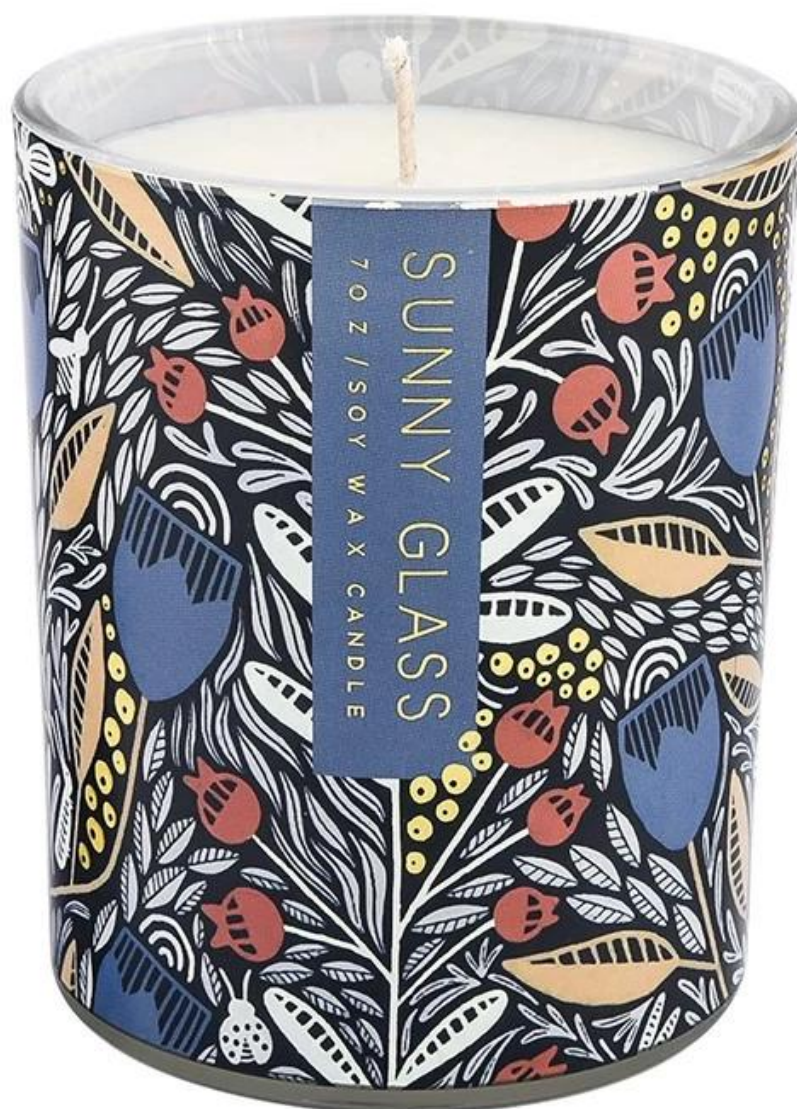

Descripción del Producto

nombre del producto

Papel de calcomanía de nuevo diseño al por mayor [tarro de vela de vidrio](#) para hacer velas

tiempo de muestra	1. 5 días si hay forma y tamaño de vidrio. 2. 15 días, si necesita vidrio de nuevas formas y tamaños
Medida	Artículo No.: SCRG210035 Día: 81mm Altura: 98mm Diámetro inferior: 76mm Peso: 406g Capacidad: 300ml
Embalaje	Embalaje normal, caja de regalo individual, caja de PVC, caja de ventana, caja de color, caja blanca, etc.
El tiempo de entrega	Dentro de los 35 días posteriores a la confirmación de la muestra y el pedido.
Plazo de pago	Depósito del 30% por T/T por adelantado y el saldo contra la copia de B/L
Envío	<u>Por mar, por aire, por expreso</u> Y su agente de envío es aceptable
Ocasión de uso	Decoración del hogar, decoración de bodas, recuerdos de boda, mejora de la decoración,

Este [tarro de vela de vidrio](#) está hecho de vidrio transparente de alta calidad, que es resistente a altas temperaturas y no se rompe fácilmente, lo que garantiza que la vela arda de forma segura y muestra claramente los finos detalles del papel adhesivo.

Este [tarro de vela de vidrio](#) no se limita a la fabricación de velas, estos hermosos frascos también son adecuados como frascos de almacenamiento, adornos o maceteros pequeños para agregar un toque de calidez a un espacio habitable.

Cada **tarro de vela de vidrio** El papel adhesivo contiene elementos artísticos únicos para agregar un toque de estilo extraordinario a su vela, ya sea vintage, simple o natural, aquí puede encontrar la combinación perfecta.