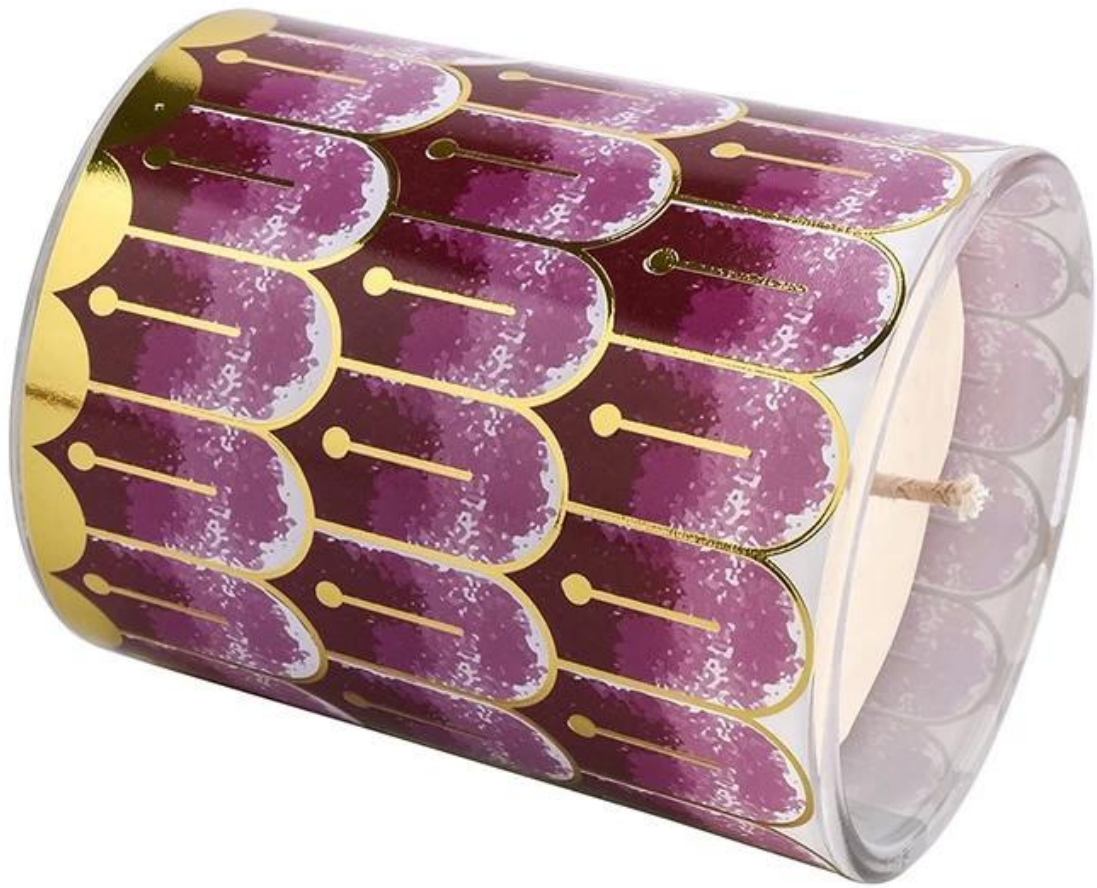

### Descripción del Producto

<b>nombre del producto</b>	Fracos de velas de vidrio con calcomanías al por mayor para decoración del hogar
----------------------------	----------------------------------------------------------------------------------

<b>tiempo de muestra</b>	1. 5 días si hay forma y tamaño de vidrio. 2. 15 días, si necesita vidrio de nuevas formas y tamaños
<b>Medida</b>	Número de artículo:SCRG210018 Diámetro: 81 mm Altura: 98 mm Diámetro inferior: 76 mm. Peso: 406g Capacidad: 300ml
<b>Embalaje</b>	Embalaje normal, caja de regalo individual, caja de PVC, caja de ventana, caja de color, caja blanca, etc.
<b>El tiempo de entrega</b>	Dentro de los 35 días posteriores a la confirmación de la muestra y el pedido.
<b>Plazo de pago</b>	Depósito del 30% por T/T por adelantado y el saldo contra la copia de B/L
<b>Envío</b>	<b><u>Por mar, por aire, por expreso</u></b> Y su agente de envío es aceptable
<b>Ocasión de uso</b>	Decoración del hogar, decoración de bodas, obsequios de boda, mejora de la decoración.

En esta ajetreada vida urbana, en busca de un lugar tranquilo y hermoso, a partir de este papel floral UU con forma de piano **tarro de vela de vidrio**. No es solo una herramienta de iluminación, sino también la perfecta integración del arte y la vida, cada detalle revela el cuidadoso tallado del artesano y la búsqueda infinita de la belleza.

Inspirado en las líneas elegantes de los pianos clásicos, nuestro [tarro de vela de vidrio](#) están diseñados con curvas suaves, como una melodía inacabada que cuenta en voz baja la historia de la belleza. Ya sea colocado en la estantería o en la mesa del comedor, puede convertirse en un paisaje único en el espacio, para que cada rincón del hogar esté lleno de arte.