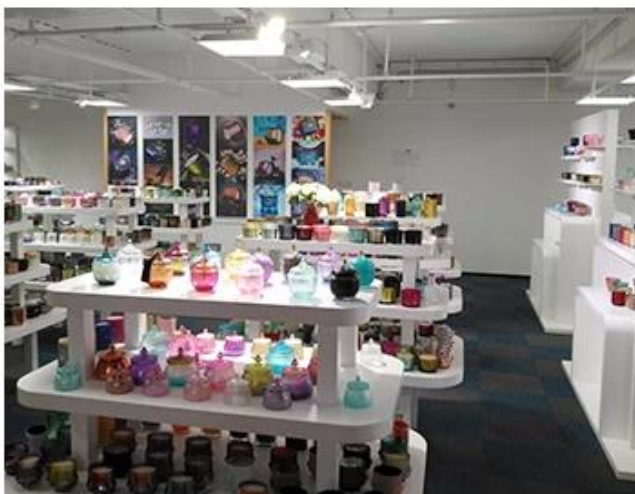

SAMPLE ROOM

There are more than 5000 products in
sample room of Sunny Glassware
for your reference. No second Co. in China!

Factory Show

A continuación se muestran imágenes de las principales transacciones en línea. Para obtener más información sobre la fábrica, consulte: [Visita a la fábrica](#)