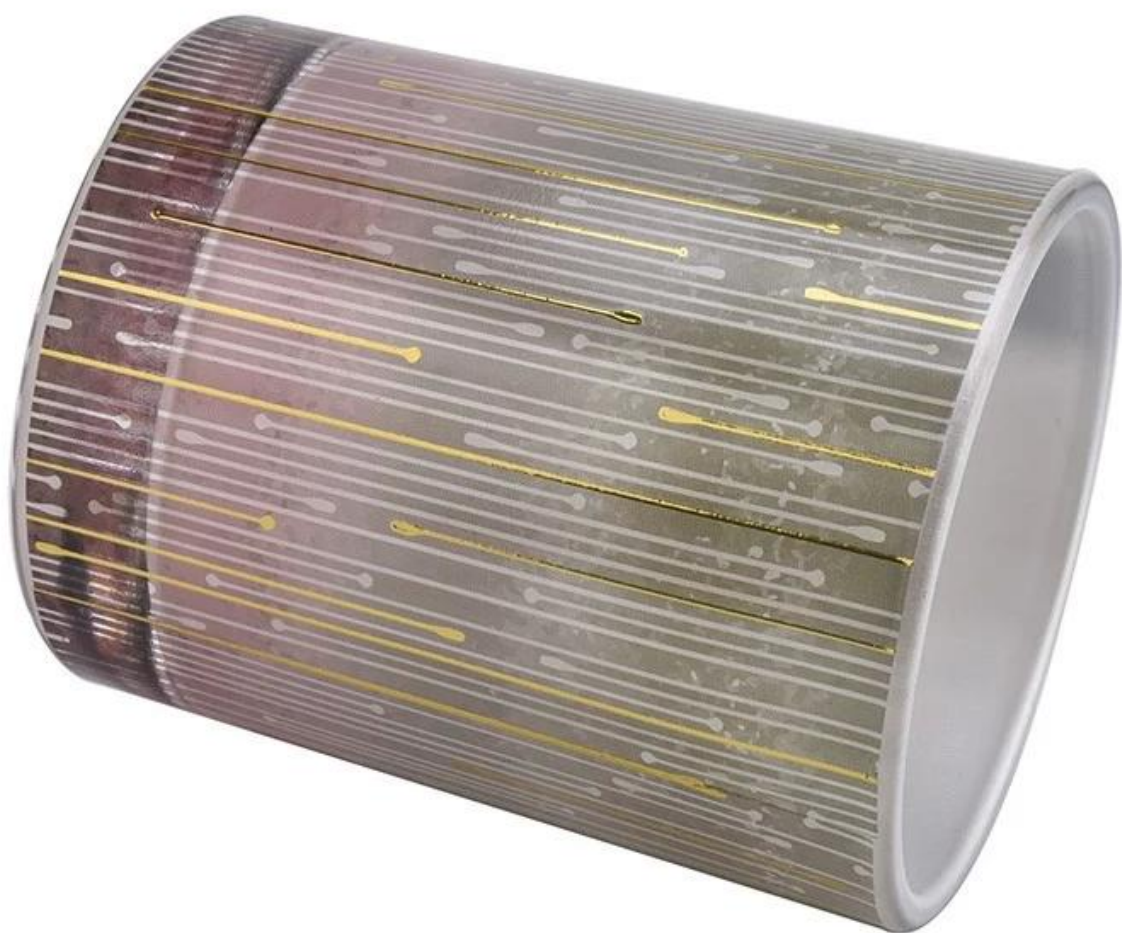

Descripción del Producto

nombre del producto

Venda al por mayor el tarro de la vela del vitral de 11 onzas para la decoración casera

| | |
|-----------------------------|--|
| tiempo de muestra | 1. 5 días si hay forma y tamaño de vidrio. 2. 15 días, si necesita vidrio de nuevas formas y tamaños |
| Medida | Número de artículo: SCRG210018 Día: 81mm Altura: 98mm Diámetro inferior: 76mm Peso: 406g Capacidad: 300ml |
| Embalaje | Embalaje normal, caja de regalo individual, caja de PVC, caja de ventana, caja de color, caja blanca, etc. |
| El tiempo de entrega | Dentro de los 35 días posteriores a la confirmación de la muestra y el pedido. |
| Plazo de pago | Depósito del 30% por T/T por adelantado y el saldo contra la copia de B/L |
| Envío | <u>Por mar, por aire, por expreso</u> Y su agente de envío es aceptable |
| Ocasión de uso | Decoración del hogar, decoración de bodas, recuerdos de boda, mejora de la decoración, |

Nuestro 11 oz manchado [tarro de vela de vidrio](#) Captura tu corazón en una explosión de color. Cada toque de color ha sido cuidadosamente calibrado para agregar un toque de arte irrepetible al espacio de su hogar.

Este [tarro de vela de vidrio](#), hecho de material de vidriera de alta calidad, no solo tiene una apariencia cristalina, sino que también tiene una excelente resistencia al calor. Incluso si se quema durante mucho tiempo, puede mantener el tanque intacto, para que puedas disfrutar del buen momento de cada vela parpadeando.