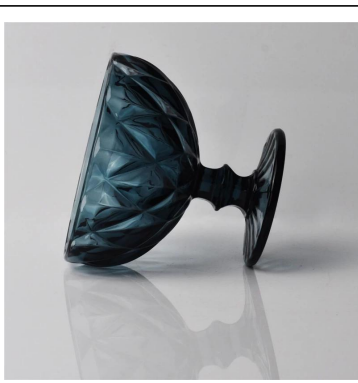

Similar Products Link