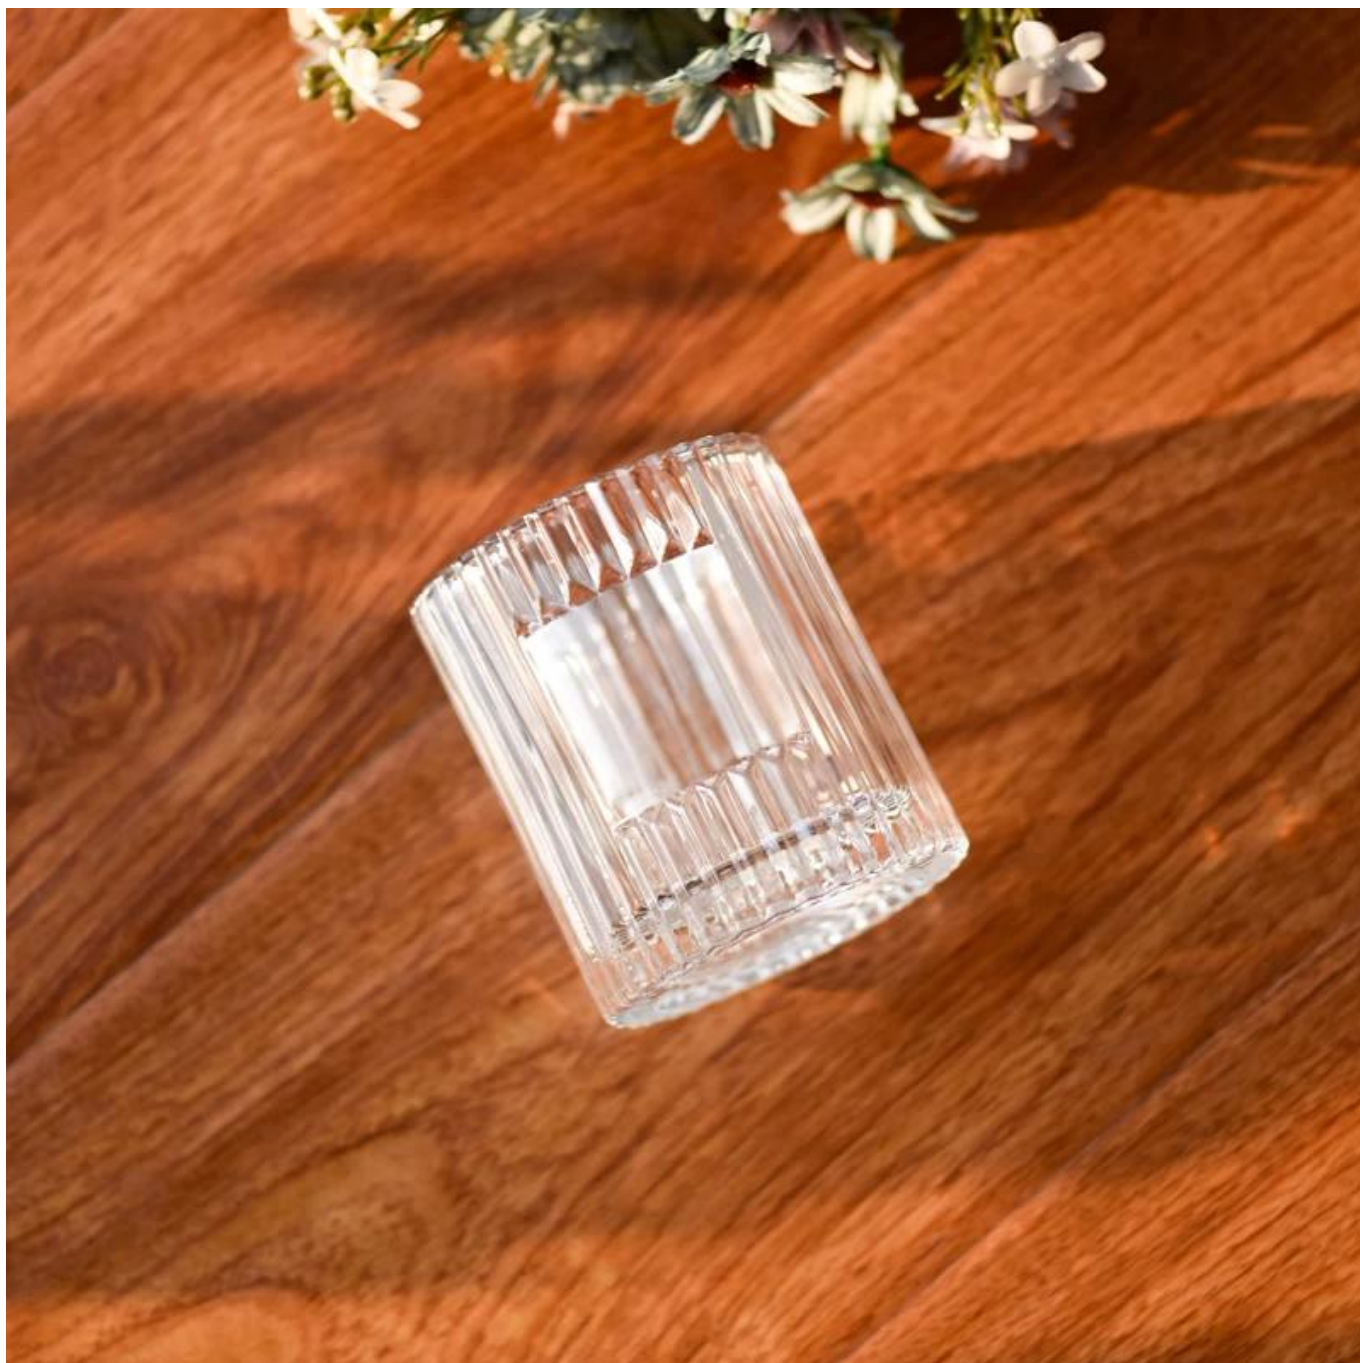

Este **candelero** Está hecho de material de vidrio de alta calidad y tiene las características de durabilidad. Su diseño simple y elegante puede agregar un ambiente cálido y romántico a su hogar.

Este **candelero** no solo es adecuado para uso doméstico, sino que también se puede utilizar como adorno en lugares comerciales. Se puede colocar en la mesa del comedor, sala de estar, dormitorio, estudio y otras ocasiones para agregar un encanto único a su espacio.