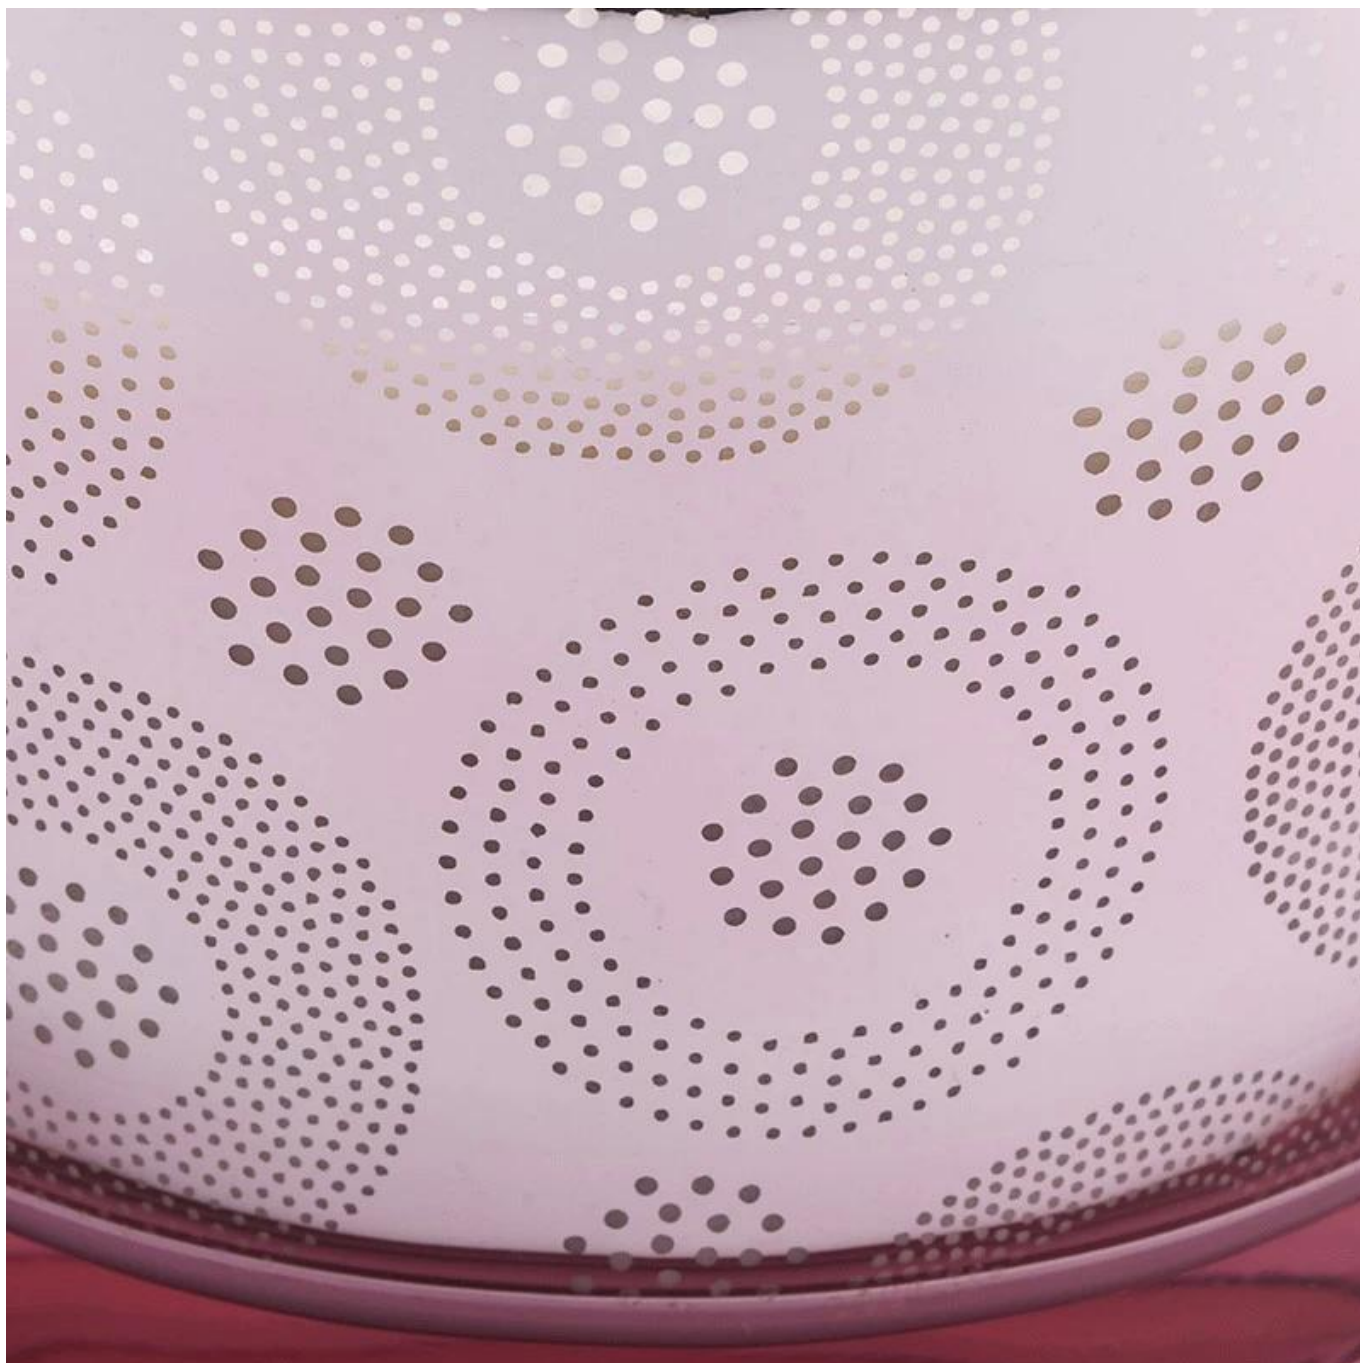

Descripción del Producto

nombre del producto

Nuevo producto Láser de tres núcleos grande. tarro de vela de vidrio para hacer velas

tiempo de muestra	1. 5 días si hay forma y tamaño de vidrio. 2. 15 días, si necesita vidrio de nuevas formas y tamaños
Medida	Número de artículo: SCRG210036 Día: 110mm Diámetro inferior: 105mm Peso: 400g Capacidad: 500ml
Embalaje	Embalaje normal, caja de regalo individual, caja de PVC, caja de ventana, caja de color, caja blanca, etc.
El tiempo de entrega	Dentro de los 35 días posteriores a la confirmación de la muestra y el pedido.
Plazo de pago	Depósito del 30% por T/T por adelantado y el saldo contra la copia de B/L
Envío	<u>Por mar, por aire, por expreso</u> Y su agente de envío es aceptable
Ocasión de uso	Decoración del hogar, decoración de bodas, recuerdos de boda, mejora de la decoración,

Láser brillante de tres núcleos grandes [tarro de vela de vidrio](#) Maceta, con una tecnología láser única, para que el espacio de su hogar agregue un toque de sentido del futuro y estilo retro entretelado con un brillo maravilloso. Cuando la vela pasa a través del colorido cristal láser, la luz y la sombra se entrelazan, como si estuvieras en el mundo de un cuento de hadas, cada vez que se enciende, es un doble festín de visión y alma.

Cada detalle de este [tarro de vela de vidrio](#) ha sido cuidadosamente elaborado, desde las líneas suaves hasta el diseño de base sólida, para garantizar la seguridad y estabilidad de la vela durante el uso. El exclusivo diseño de cera a prueba de goteo permite que la vela permanezca limpia y hermosa después de apagarse, y no hay necesidad de preocuparse por las manchas de cera que quedan, lo que hace que el cuidado sea más fácil y conveniente.