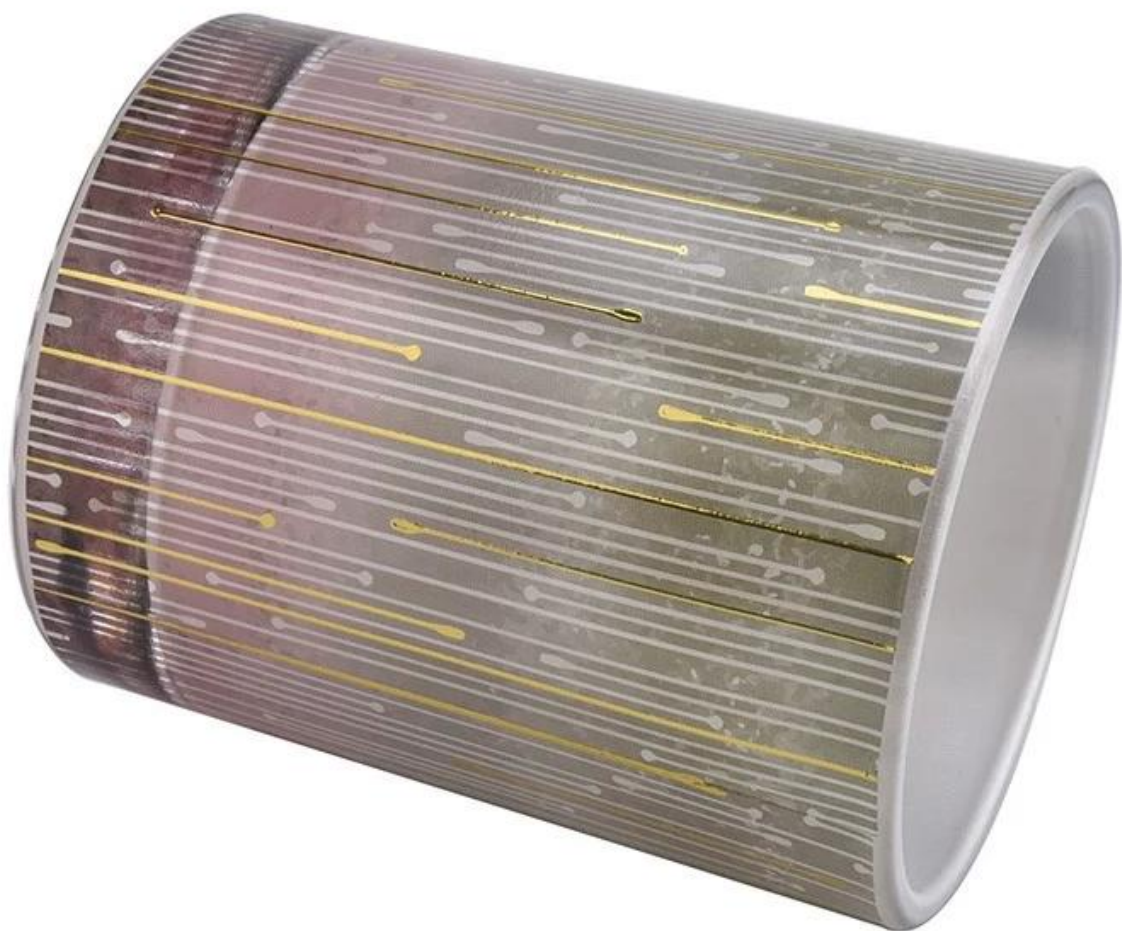

Descripción del Producto

nombre del producto

Nuevo 11 oz teñido tarro de vela de vidrio para decoración del hogar

tiempo de muestra	1. 5 días si hay forma y tamaño de vidrio. 2. 15 días, si necesita vidrio de nuevas formas y tamaños
Medida	Número de artículo: SCRG210018 Día: 81mm Altura: 98mm Diámetro inferior: 76mm Peso: 406g Capacidad: 300ml
Embalaje	Embalaje normal, caja de regalo individual, caja de PVC, caja de ventana, caja de color, caja blanca, etc.
El tiempo de entrega	Dentro de los 35 días posteriores a la confirmación de la muestra y el pedido.
Plazo de pago	Depósito del 30% por T/T por adelantado y el saldo contra la copia de B/L
Envío	<u>Por mar, por aire, por expreso</u> Y su agente de envío es aceptable
Ocasión de uso	Decoración del hogar, decoración de bodas, recuerdos de boda, mejora de la decoración,

Nuestro 11 oz manchado [tarro de vela de vidrio](#) Captura tu corazón en una explosión de color. Cada toque de color ha sido cuidadosamente calibrado para añadir un toque de arte irreplicable al espacio de tu hogar.

Este [tarro de vela de vidrio](#), hecho de material de vidriera de alta calidad, no solo tiene una apariencia cristalina, sino que también tiene una excelente resistencia al calor. Incluso si se quema durante mucho tiempo, puede mantener el tanque intacto, para que puedas disfrutar del buen momento de cada vela parpadeando.