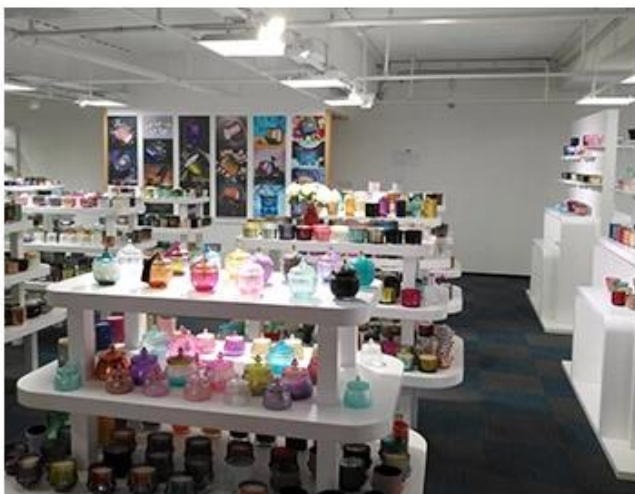

Wooden case

Office & Sample Room

Compramos una oficina internacional de 1.800 metros cuadrados en Shenzhen.

Exhibición de la sala de muestra

Meiyang Glass ofrece más que sólo **La sala de muestras de Shenzhen tiene 5000 piezas.** Una amplia gama de opciones. Ganó una gran tarjeta [Reseñas de clientes.](#) ¡Bienvenido a la oficina de Shenzhen! La imagen es la siguiente. **Sólo una parte de nuestros candelabros de diseño** Bienvenido a la oficina de Shenzhen para encontrar su favorito, le traerá muchas sorpresas, porque es difícil encontrar otro proveedor así en China.

SAMPLE ROOM

There are more than 5000 products in
sample room of Sunny Glassware
for your reference. No second Co. in China!

Factory Show

A continuación se muestran imágenes de las principales transacciones en línea. Para obtener más información sobre la fábrica, consulte: [Visita a la fábrica](#)