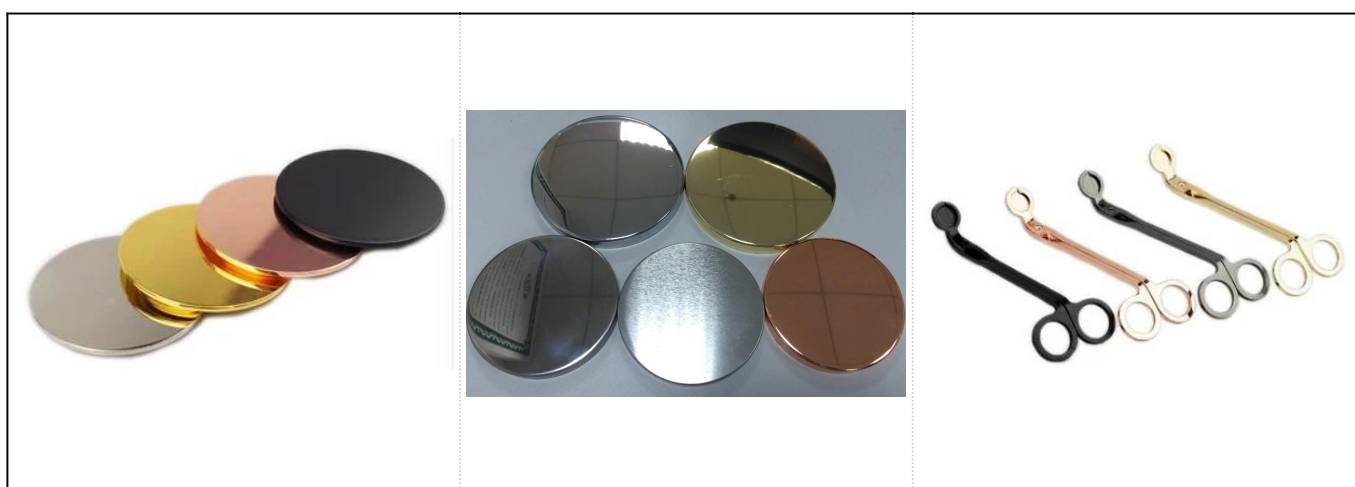

Accesorios combinados: