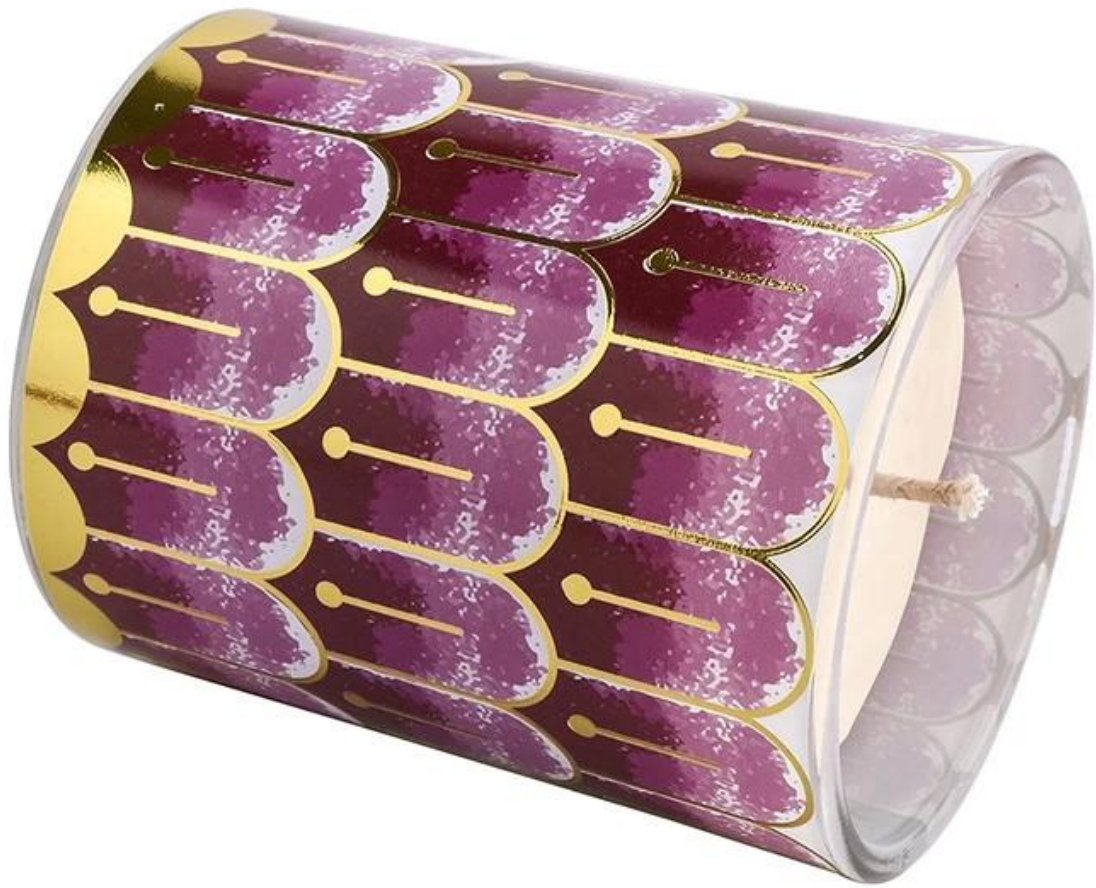

Lassen Sie dieses UU-Blumenpapier in Klavierform formen **Kerzenglas aus Glas** Werden Sie zu einer leuchtenden Farbe in Ihrem Leben und erhellen Sie jeden gewöhnlichen und schönen Tag!