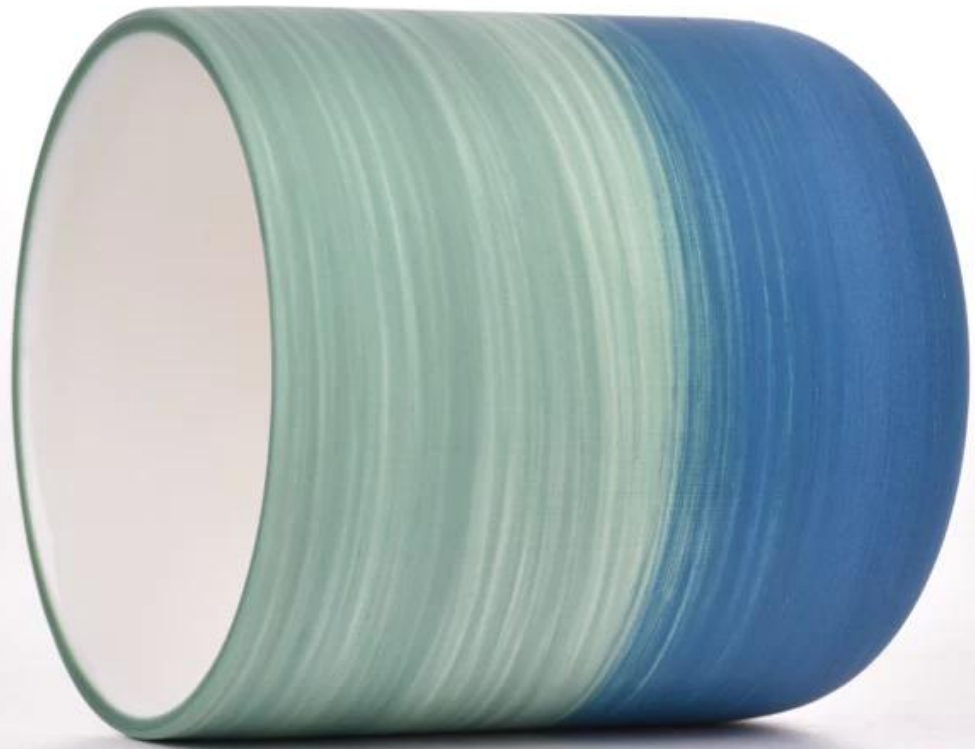

Warum Sunny wählen?

Produktname	Einzigartiges leeres Keramikkerrzenglas, Duftkerze, Sojawachsglas, individuelles Geschenk
-------------	---

Probe Zeit	1. 5 Tage, wenn Glasform und -größe vorliegen 2. 15 Tage, wenn Sie neue Glasformen und -größen benötigen
Messen	Artikel-Nr.: SGMK23041520 Oberer Durchmesser: 87 mm Bodendurchmesser: 50 mm Höhe: 96 mm Gewicht: 300g Fassungsvermögen: 391 ml Mindestbestellmenge: 3000 Stück
Verpackung	Normale Verpackung, individuelle Geschenkbox, PVC-Box, Fensterbox, Farbbox, weiße Box usw
Lieferung Zeit	Innerhalb von 35 Tagen nach Bestätigung der Probe und Bestellung
Zahlung Begriff	30 % Anzahlung per T/T im Voraus und der Restbetrag gegen die Kopie von B/L
Lieferung	Auf dem Seeweg, per Flugzeug, per Express und Ihrem Spediteur ist dies akzeptabel
Verwendungszweck	Heimdekoration, Hochzeitsdekoration, Hochzeitsgeschenke, Dekorationsaufwertung