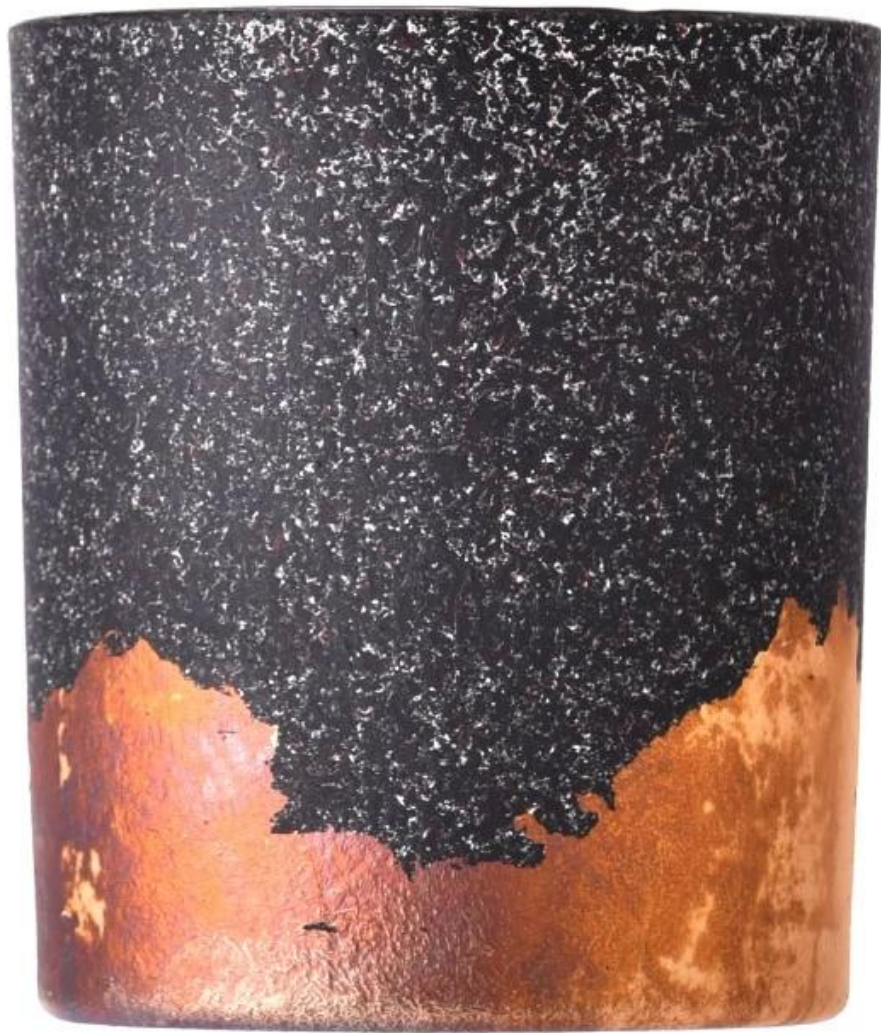

Warum Sunny wählen?

Produktname	Einzigartige 8-Unzen-Kerzengläser aus Glas für die Weihnachtsdekoration
-------------	---

Probe Zeit	1. 5 Tage, wenn Glasform und -größe vorliegen 2. 15 Tage, wenn Sie neue Glasformen und -größen benötigen
Messen	Artikel: SGTC23122003 Durchmesser oben: 88 mm Bodendurchmesser: 82 mm Höhe: 100 mm Gewicht: 330g Fassungsvermögen: 415 ml Mindestbestellmenge: 3000 Stück
Verpackung	Normale Verpackung, individuelle Geschenkbox, PVC-Box, Fensterbox, Farbbox, weiße Box usw
Lieferung Zeit	Innerhalb von 35 Tagen nach Bestätigung der Probe und Bestellung
Zahlung Begriff	30 % Anzahlung per T/T im Voraus und der Restbetrag gegen die Kopie von B/L
Lieferung	Auf dem Seeweg, per Flugzeug, per Express und Ihrem Spediteur ist dies akzeptabel
Verwendungszweck	Heimdekoration, Hochzeitsdekoration, Hochzeitsgeschenke, Dekorationsaufwertung