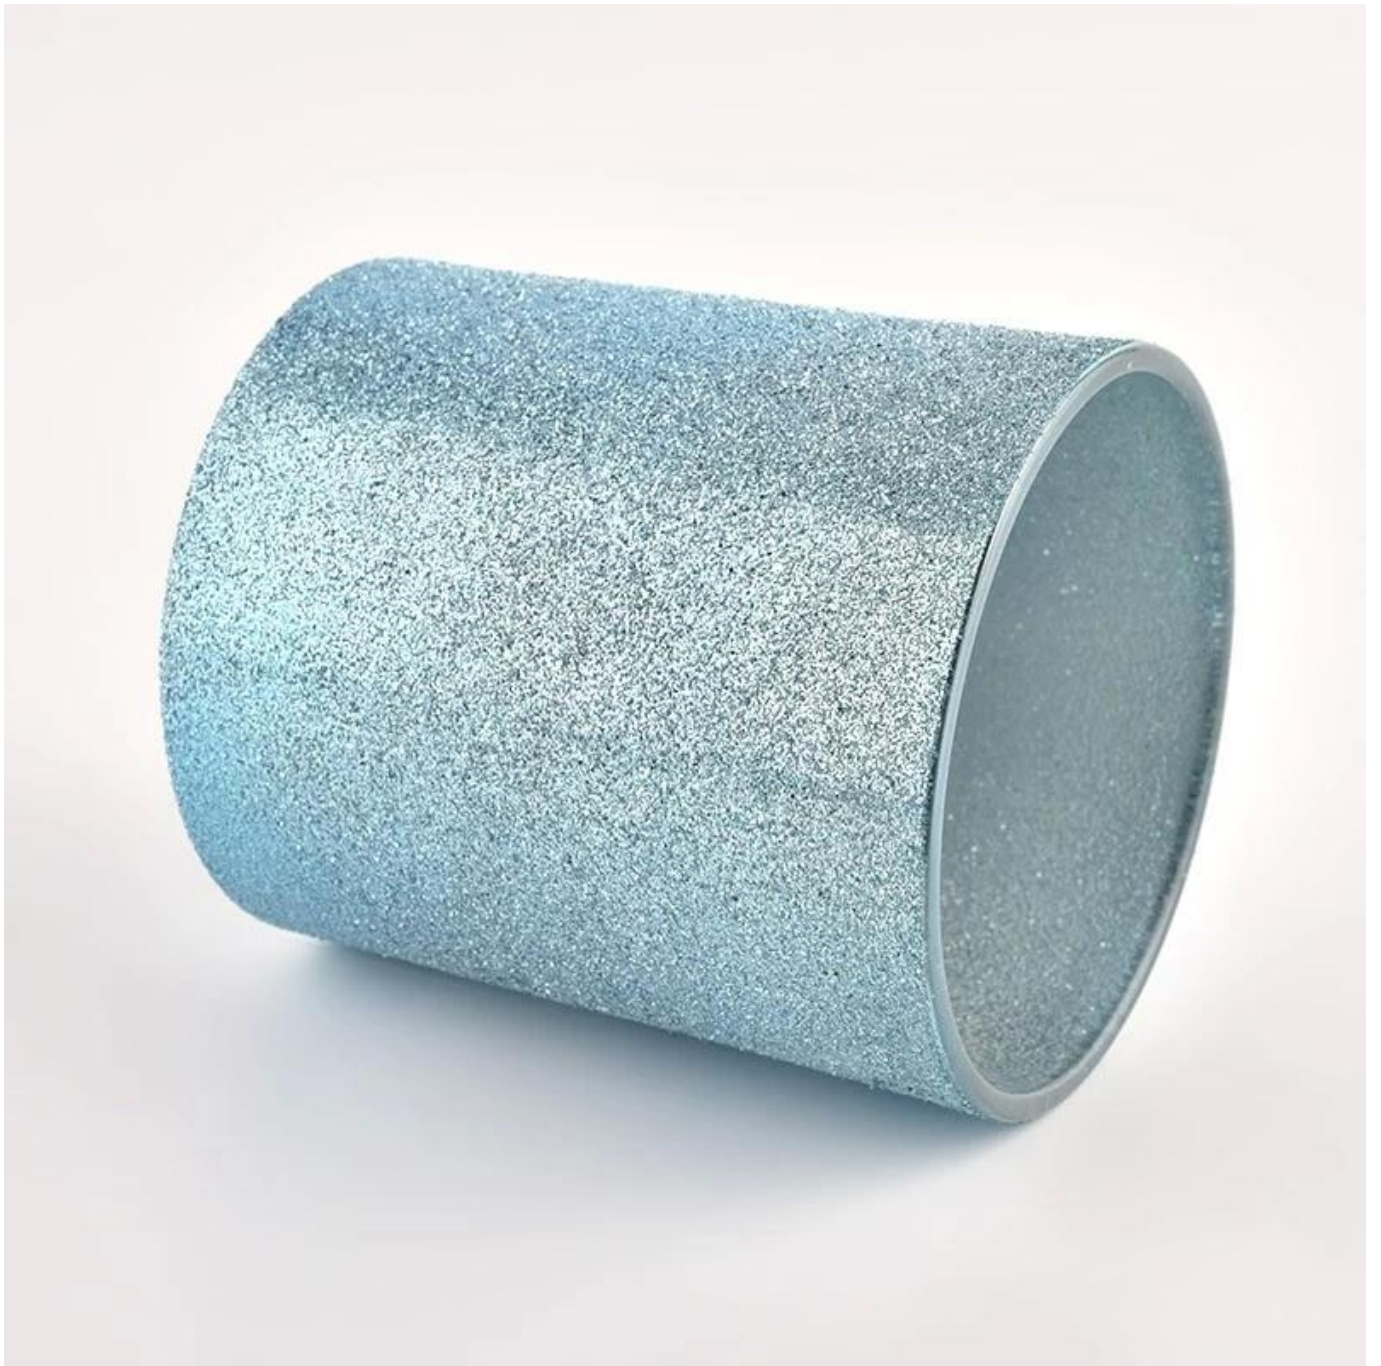

## Glas-Kerzenglas, Kerzengefäß, Cyan-matt, leerer Luxus-Kerzenhalter

<b>Probezeit</b>	1. 5 Tage, wenn Glasform und -größe vorliegen 2. 15 Tage, wenn Sie neue Glasformen und -größen benötigen
<b>Messen</b>	Artikel-Nr.: SGHL21121537 Oberer Durchmesser: 80 mm Bodendurchmesser: 74 mm Höhe: 90 mm Gewicht: 290g Fassungsvermögen: 300 ml Mindestbestellmenge: 3000 Stück
<b>Verpackung</b>	Normale Verpackung, individuelle Geschenkbox, PVC-Box, Fensterbox, Farbbox, weiße Box usw
<b>Lieferzeit</b>	Innerhalb von 35 Tagen nach Bestätigung der Probe und Bestellung
<b>Zahlungsziel</b>	30 % Anzahlung per T/T im Voraus und der Restbetrag gegen die Kopie von B/L
<b>Lieferung</b>	Auf dem Seeweg, per Flugzeug, per Express und Ihrem Spediteur ist dies akzeptabel
<b>Verwendungszweck</b>	Heimdekoration, Hochzeitsdekoration, Hochzeitsgeschenke, Dekorationsaufwertung,

### **Cyan mattierte Kerzengläser**

Der wunderschöne und schicke Touch der mattierten Kerzengläser macht Ihre Kerzenherstellung stimmungsvoller.

Professionelle Kerzengefäße. Hitzebeständige Kerzengefäße. Diese Gläser werden bei hohen Temperaturen nicht zerbrechen oder reißen.