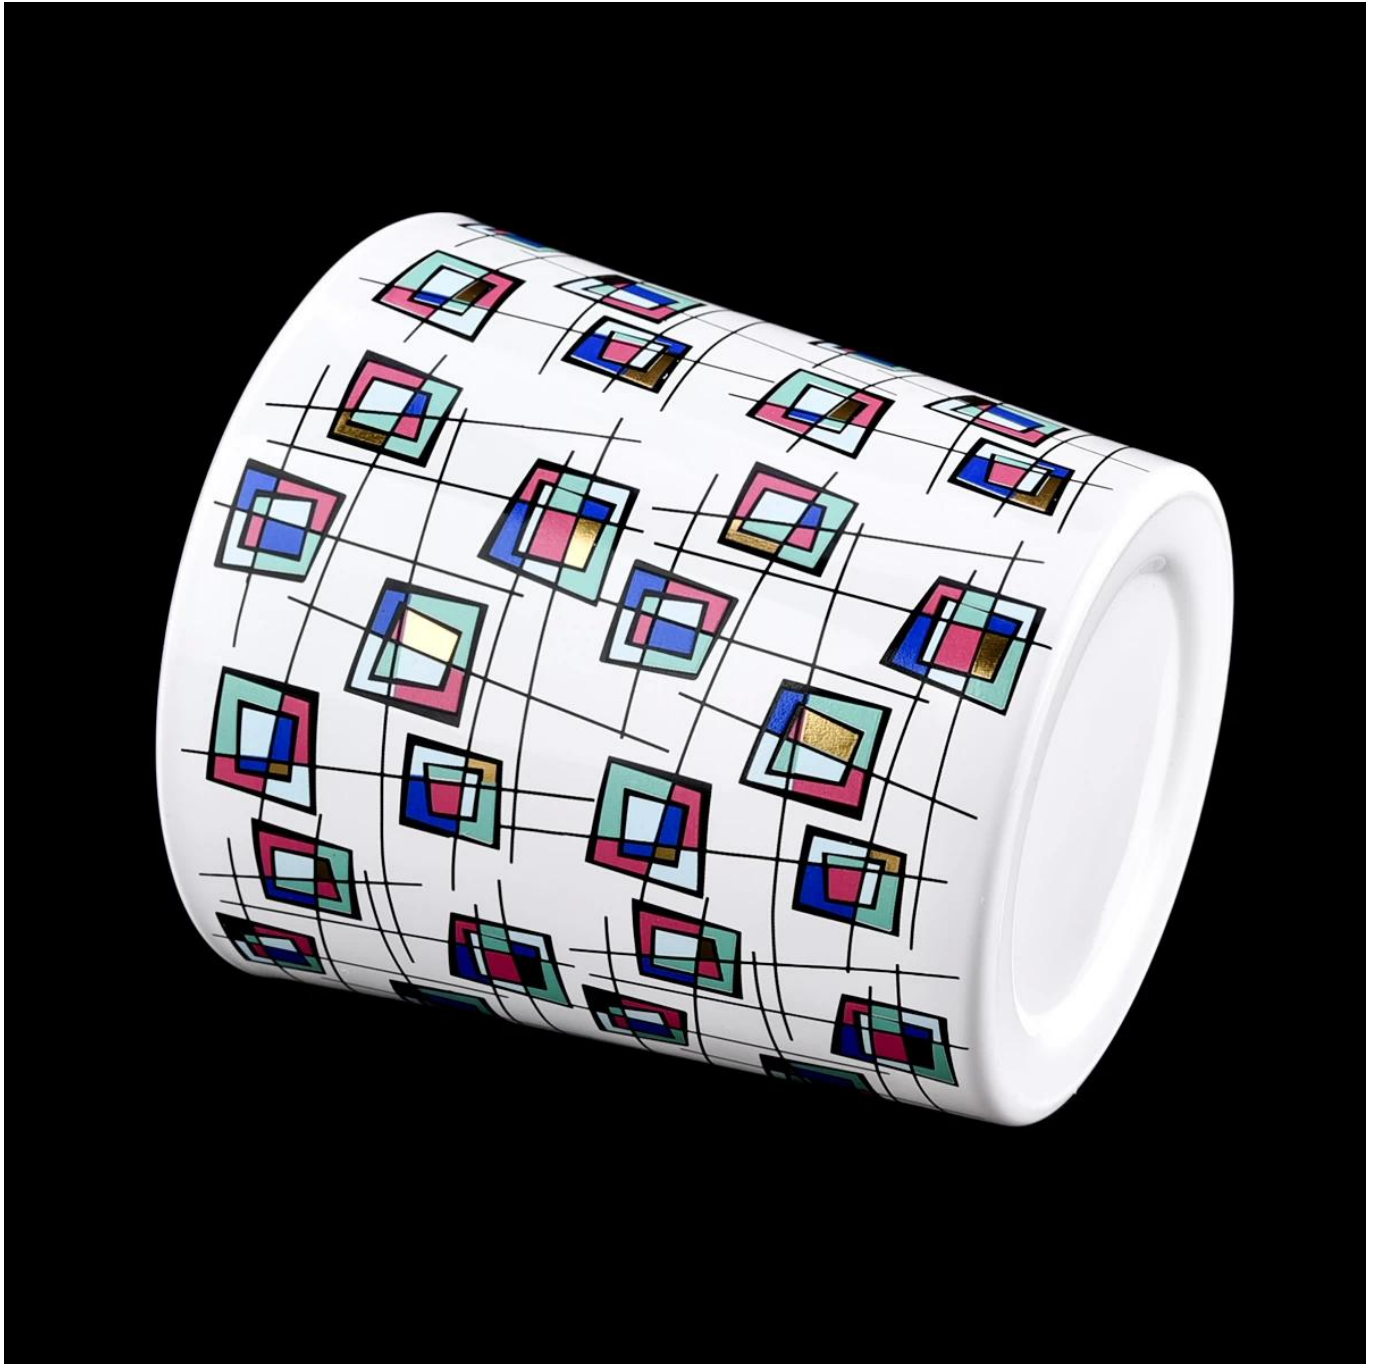

Warum Sunny wählen?

Produktname	Custom Decal Glass Candle Jar Populäres Glaskerzengefäß Großhandel
-------------	---

Probe Zeit	1. 5 Tage, wenn es Glasform und Größe gibt 2. 15 Tage, wenn Sie neue Formen und Größen Glas benötigen
Messen	Artikel: SGRG210044-2 Top Dia: 110 mm Unterer Durchmesser: 90 mm Höhe: 115 mm Gewicht: 500 g Kapazität: 670 ml
Verpackung	Normale Verpackung, individuelle Geschenkbox, PVC -Box, Fensterbox, Farbbox, weiße Box usw.
Lieferung Zeit	Innerhalb von 35 Tagen nach der Probe und Bestellung bestätigt
Zahlung Begriff	30% Einzahlung durch T/T im Voraus und den Restbetrag gegen die Kopie von b/l
Sendung	Auf See, auf Luft, nach Express und Ihrem Versandvertreter ist akzeptabel
Nutzungsanlass	Wohnkultur, Hochzeitsdekoration, Hochzeitsbevorzugungen, Dekorationsverbesserung