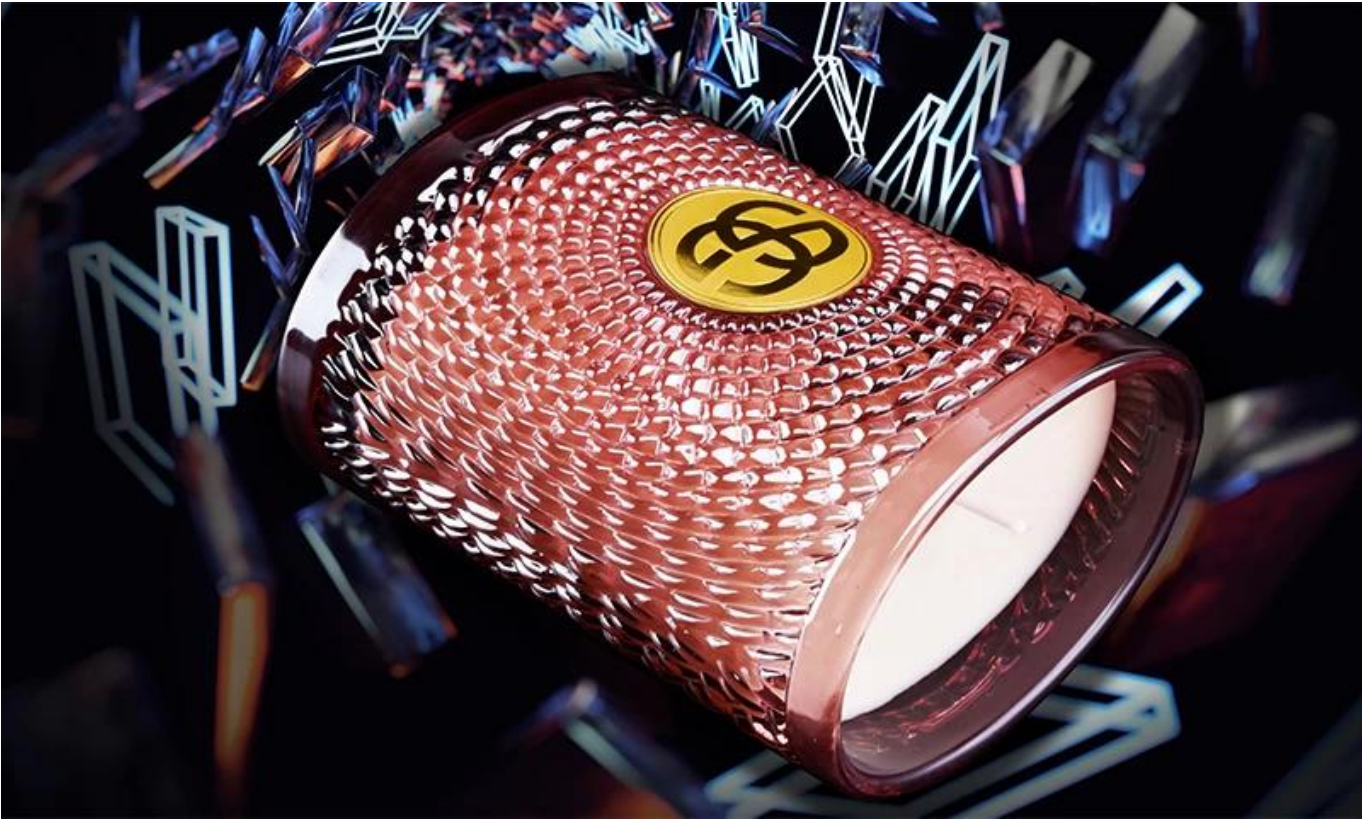

Bulk Dekorative Glaskerze Container Oval geformt Halogenmusterdesign

Dies ist ein sehr einzigartiger u. Attraktiver Kerzenhalter mit ovaler Spezialform und exquisitem Muster. Verschiedene Dekoration machte es sehr hoch und luxuriös.

Das Design-Konzept stammt aus dem glänzenden Halo, der den Menschen hilft, sich zu entspannen und den erstaunlichen Lichtstrahl zu genießen.

Capacity	360ml
weight	472g

PS:

Sunny Glassware had applied the patent for our own designs they are protected by copyright and not allowed to show any other vendors to quote or copy. Meanwhile, it can be your private label product and won't supply others once you place order with defined qty.