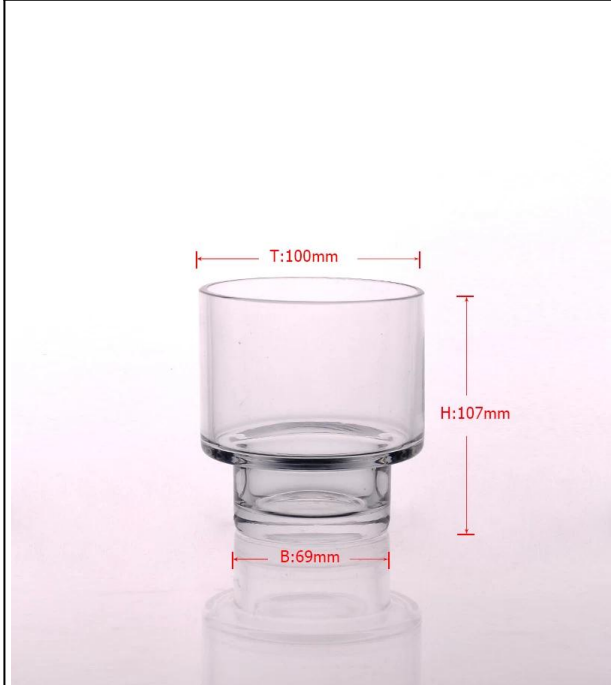

Product Details

品名	玻璃杯
品號	SGLYP15052601
規格	口徑100mm* 底徑69mm* 高107mm
數量	424/510個
重量	單個1.5g 每箱2.15kg
包裝	每箱裝24/ 36/每箱48PCS
總數量	10000
材料	35%玻璃
用途	30%T / T玻璃杯B / L
認證	1.符合歐盟標準 2.Meet FDA SGS LFGB 3.Eco 4.符合歐盟標準 5.Machine