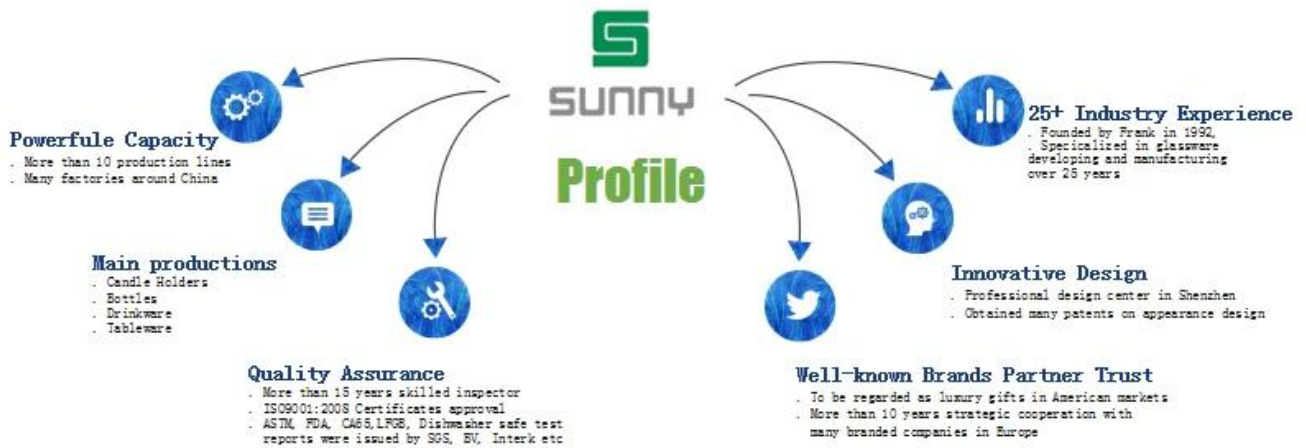

4,000+ Items for Choice

Shenzhen Sunny Glassware Co.,Ltd

—To be your **Reliable Supplier**

公司简介

1. 专业生产各种玻璃器皿
2. 产品种类丰富
3. “品质第一”的经营理念

产品

1. 玻璃杯
2. 玻璃瓶
3. 玻璃碗

服务