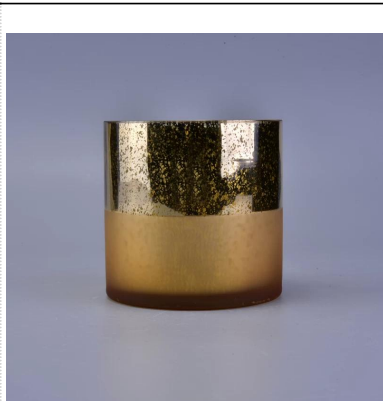

Similar Products Link