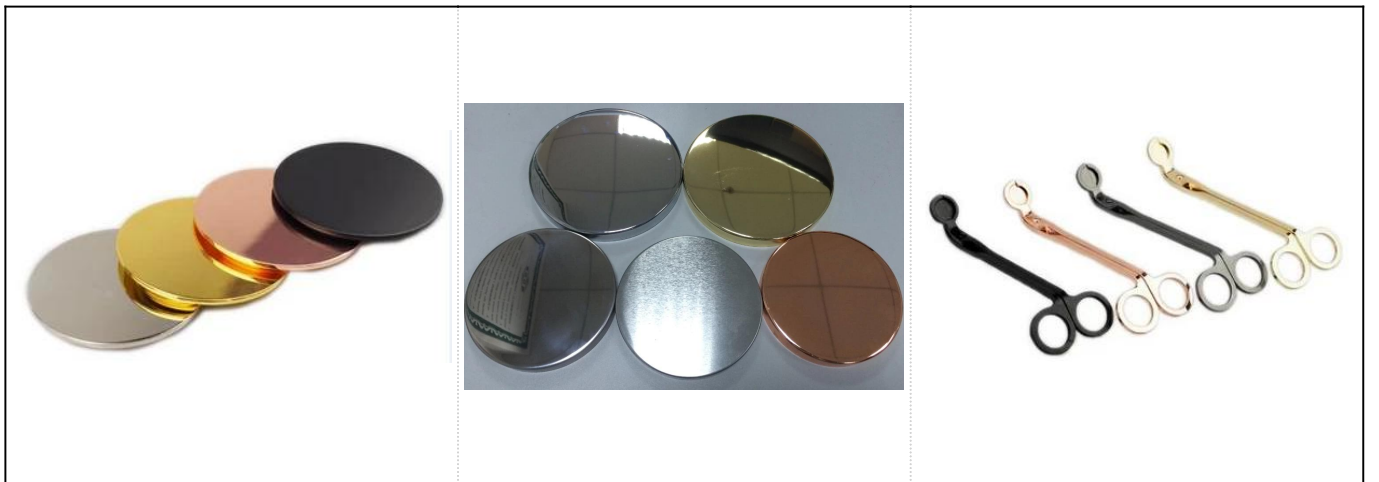

More Product Pictures

□□□□:

Office & Sample Room

1992, accessories
 au 24, qc
 aql

features:

- >
- > : , ,
- > :
- > : , ,
- > : 15
- > qc : 10 , aql
- > : 7
- > : astm, 100% &

specifications:

□□: