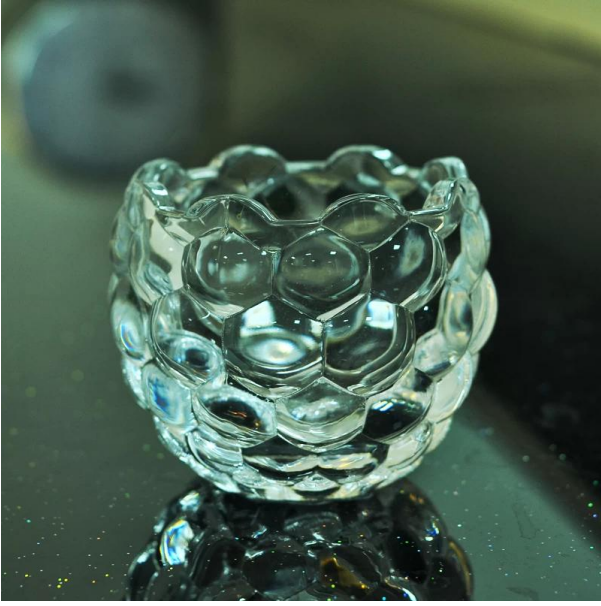

جديد الزجاج واضحة حامل شمعة