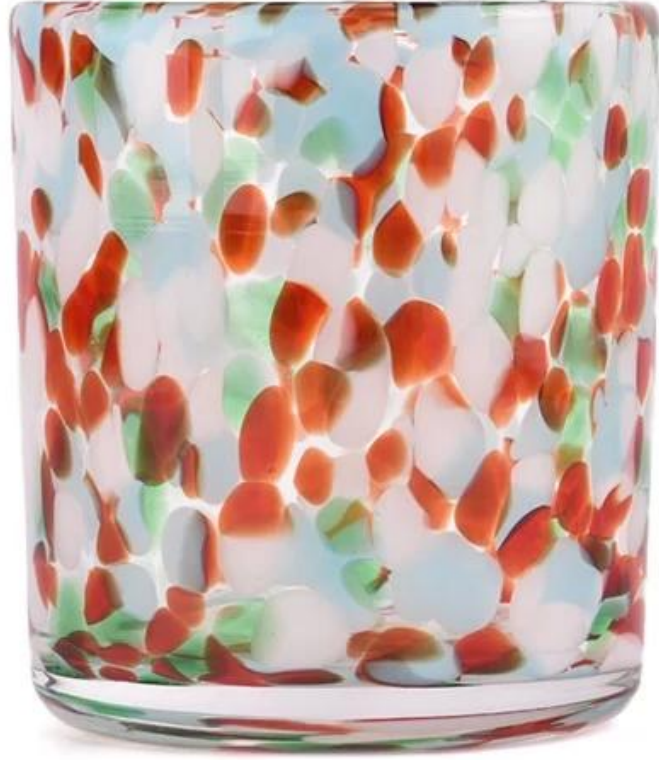

□□□□□□ □□

إنها ليست مجرد أ [جرة شمعة زاجية](#) إنه عمل فني. تصميمنا الفريد يجعل كل وعاء شموع فريدًا، مثل كنز في الطبيعة

سواء كانت لحظة هادئة في الليل، أو وقتًا سعيدًا مع الأصدقاء، فإن قوس قزح المرقط **الجرار الزجاجية** يمكن أن يخلق جوًا دافئًا ورومانسيًا لك. إنها ليست مجرد مناظر طبيعية جميلة في منزلك، ولكنها أيضًا نعمة صغيرة في حياتك.

هذا قوس قزح الأرقط **الجرار الزجاجية** هدية مثالية لك. سواء تم تقديمها للأقارب والأصدقاء، أو كهدية للعطلات، يمكنها أن تنقل قلبك وبركاتك.

000000 - 00000000

Gold metal

Gold metal

Silicone ring inside

Rose gold metal