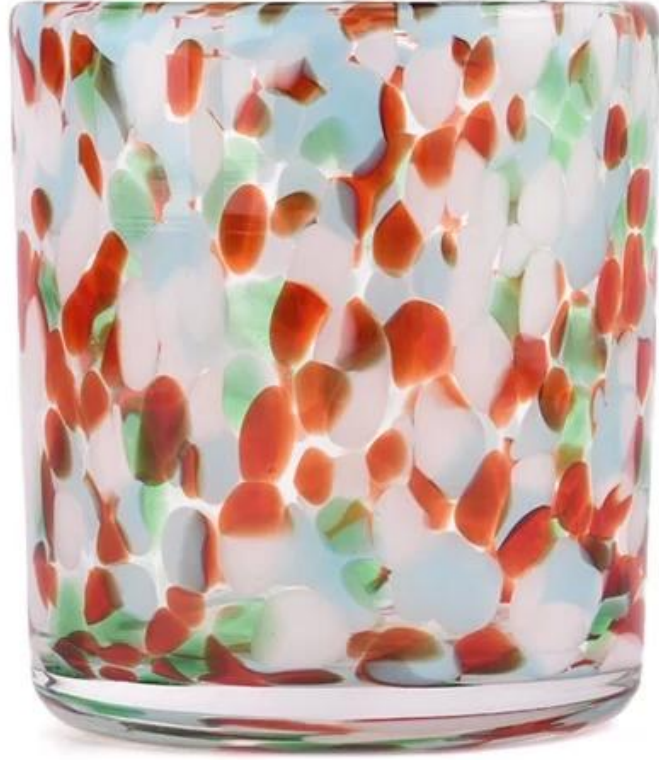

□□□□□□ □□□

إنها ليست مجرد أ [جرة شمعة زاجية](#) إنه عمل فني. تصميمنا الفريد يجعل كل وعاء شموع فريدًا، مثل كنز في الطبيعة

سواء كانت لحظة هادئة في الليل، أو وقتًا سعيدًا مع الأصدقاء، فإن قوس قزح المرقط **الجرار الزجاجية** يمكن أن يخلق جوًا دافئًا ورومانسيًا لك. إنها ليست مجرد مناظر طبيعية جميلة في منزلك، ولكنها أيضًا نعمة صغيرة في حياتك.

هذا قوس قزح الأرقط **الجرار الزجاجية** هدية مثالية لك. سواء تم تقديمها للأقارب والأصدقاء، أو كهدية للعطلات، يمكنها أن تنقل قلبك وبركاتك.

000000 - 00000000

Gold metal

Gold metal

Silicone ring inside

Rose gold metal