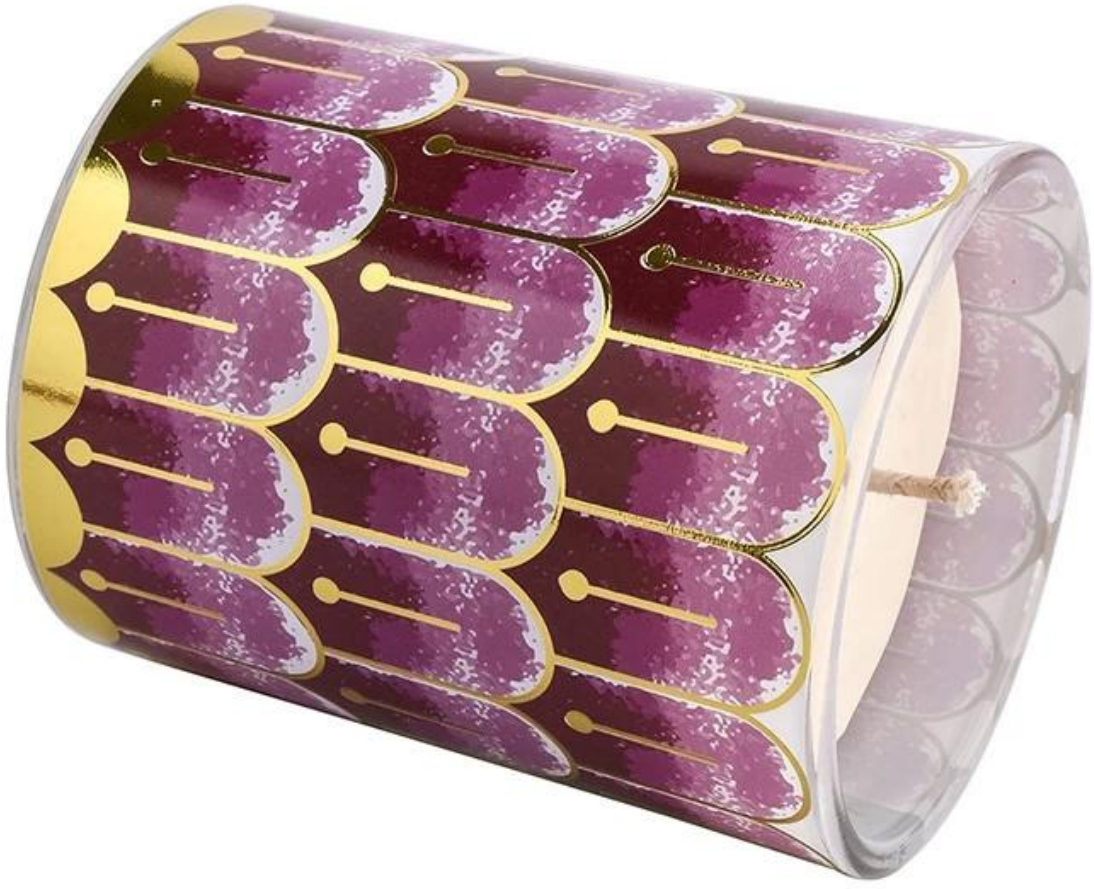

جرة شمعة زجاجية يصبح لوتًا مشرقًا في حياتك، يُضيء كل يوم عادي لال دع هذا البيانو بشكل ورقة زهرة
!وجميل