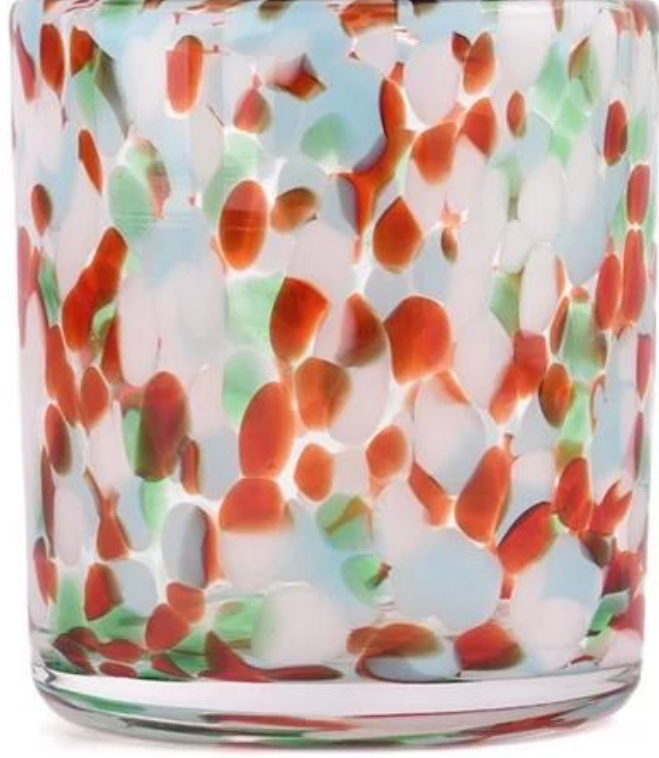

□□□□□□ □□□

إنها ليست مجرد أ [جرة شمعة زجاجية](#) ، إنه عمل فني. إن تصميمنا الفريد الفريد يجعل كل جرة شمعة فريدة من نوعها ، مثل الكنز في الطبيعة.

سواء كانت لحظة هادئة في الليل ، أو وقت سعيد مع الأصدقاء ، فوس فزح رصدت **الجرار الشموع الزجاجية** يمكن أن تخلق أجواء دافئة ورومانسية لك. إنها ليست مجرد مشهد جميل في منزلك ، ولكن أيضًا نعمة صغيرة في حياتك.

هذا قوس قزح بقوس **الجرار الشموع الزجاجية** يجعل هدية مثالية لك. سواء أعطيت للأقارب والأصدقاء ، أو كهدية عطلة ، يمكن أن تنقل قلبك وبركاتك.

0000 - 00000000

Gold metal

Gold metal

Silicone ring inside

Rose gold metal