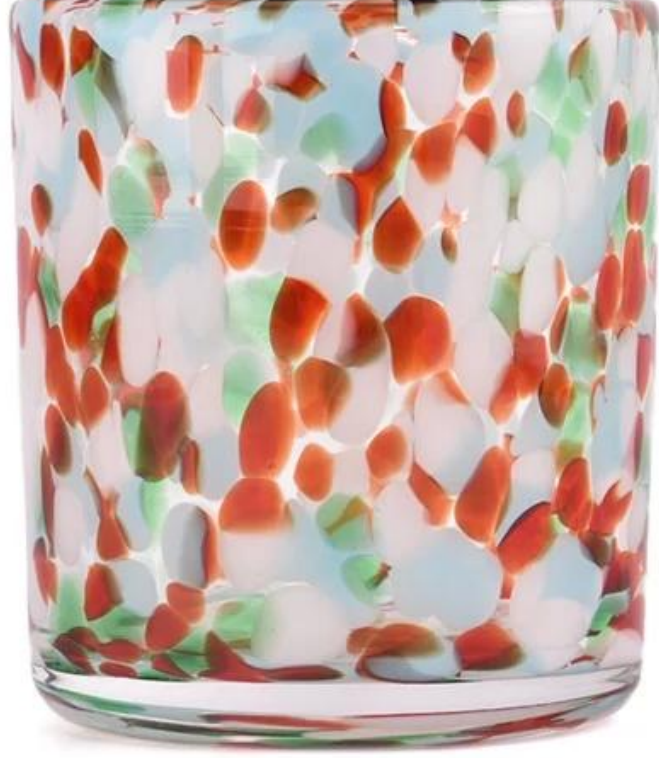

□□□□□□ □□□□

إنها ليست مجرد أ [جرة شمعة زجاجية](#) ، إنه عمل فني. إن تصميمنا الفريد الفريد يجعل كل جرة شمعة فريدة من نوعها ، مثل الكنز في الطبيعة.

سواء كانت لحظة هادئة في الليل ، أو وقت سعيد مع الأصدقاء ، فوس فزح رصدت **الجرار الشموع الزجاجية** يمكن أن تخلق أجواء دافئة ورومانسية لك. إنها ليست مجرد مشهد جميل في منزلك ، ولكن أيضًا نعمة صغيرة في حياتك.

هذا قوس قزح بقوس **الجرار الشموع الزجاجية** يجعل هدية مثالية لك. سواء أعطيت للأقارب والأصدقاء ، أو كهدية عطلة ، يمكن أن تنقل قلبك وبركاتك.

□□□□ - □□□□□□□□

Gold metal

Gold metal

Silicone ring inside

Rose gold metal