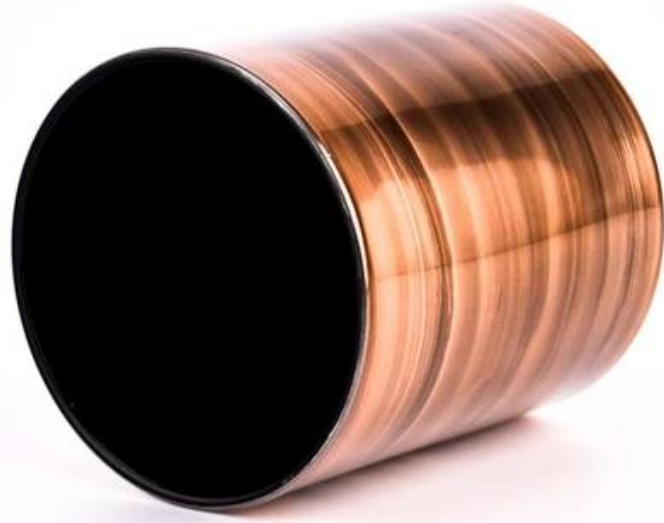

حجم الجرار الزجاجية معتدل ويمكنه حمل الشموع بأحجام مختلفة. تصميمها السفلي صلب ويمكن وضعها بأمان على أي سطح مستو، لتجنب عدم استقرار لهب الشمعة.

بالإضافة إلى ذلك، اللوحة اليدوية باللون الذهبي الوردية الجرار الزجاجية تتميز أيضًا بمقاومة جيدة للحرارة، والتي يمكنها حماية العناصر المحيطة بشكل فعال من حرارة ولهب الشمعة.