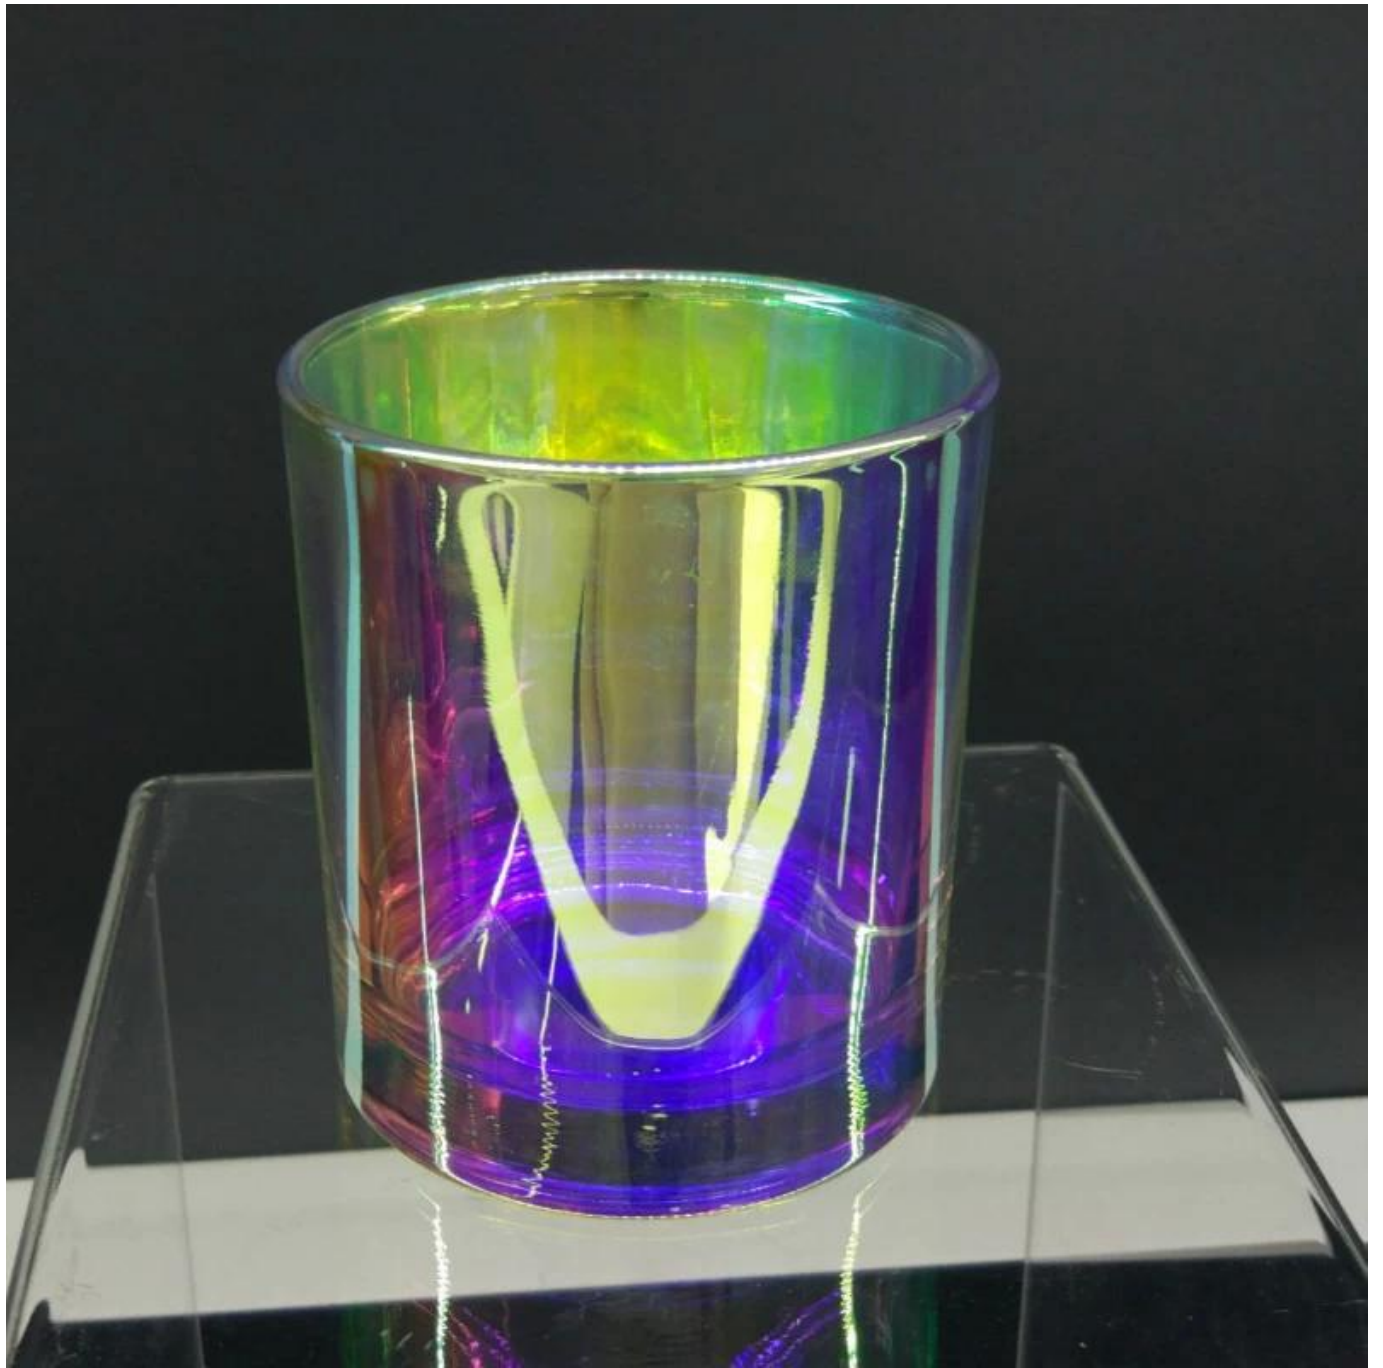

300ml 10 oz

Product Details

رقم العنصر	SG8090RX
مواد	مادة زجاجية عالية
معالجة	صناعة آلية
عينات الوقت	أيام في حالة وجود شكل وحجم الزجاج 1. 5 2. 15 يوما إذا دعت الحاجة إلى شكل جديد أو حجم الزجاج
التعبئة	التعبئة العادية ، 4 قطع في المربع الداخلي ، 48 قطعة في الكرتون
قدرة المنتج	قطعة في الشهر 500,000 ~ 1000000
موعد التسليم	في غضون 35 يومًا بعد تأكيد العينة والنظام
شروط الدفع	B / L مقدما والتوازن مقابل نسخة T / T إيداع 30٪ من
شحنة	ووكيل الشحن الخاص بك مقبول Express عن طريق البحر ، عن طريق الجو ، عن طريق
مواصفات المنتج	آلة صنع حرة الشموع الزجاجية نذري بجودة عالية .1. 2. مناسبة للاستخدام في الفندق ، المنزل ، إلخ. 3. إنها صديقة للبيئة 4. ASMT. يجتمع اختبار
لاختياراتك	1. تصاميم وأحجام مختلفة للاختيار . 2. أي لون رسمت ، الصقيع ، بالكهرباء ، نمط معالجة كارفر بالليزر 3. حزمة خاصة مثل التفاف يتقلص ، لون هدية مربع ، هدية مربع أبيض إلخ. 4. لدينا عمال حصريون لمراقبة الجودة 5. لدينا ورشة عمل ومستودع المهنية لضمان وقت التسليم