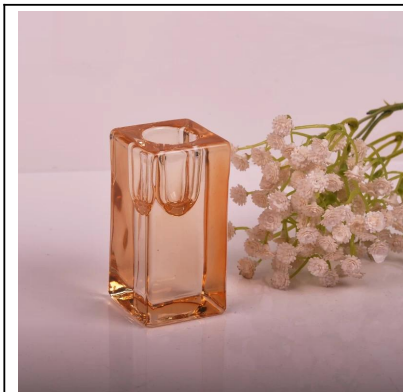

## Product Details

رقم المقال.	sghy17040718
مواد	ارتفاع الصودا الأبيض الليمون الزجاج
حرفي	ماكينة صنع شمعه الزجاج
وقت العينات	أيام ، إذا كانت الاشكال والاحجام موجودة 1.5 2.15 يوما ، إذا كنت في حاجة إلى شكل جديد وحجم
تغليف	التعبئة العادية 24 أو 36 قطعه في الكرتون الكرتون التصدير أقسام
سعة المنتج	قطعه شهريا 500,000 ~ 1,000,000
تسليم	في غضون 35 يوما بعد الموافقة علي العينة والنظام
شروط الدفع	b/l مقدما والرصيد مقابل نسخه t/t ودیعة بنسبه 30 % بواسطة
شحن	عن طريق البحر ، عن طريق الجو ، التعبير عن وكيل التسليم انه من المقبول
خصائص المنتج	مناسبه للاستخدام في الحانات والفنادق والمطاعم والمنزل ، الخ . 1. لمراقبه الجودة q/c 2-الفئة الفنية 3-الأسعار التنافسية والجودة
لاختبارك	1. يتم الترحيب بأي طباعه شعار علي الزجاج . 2. اي لون رسمت ، الباردة ، والطلاء الكهربائي ، وقطع الطلاء الليزر لإنهاء 3. حزمه خاصه كما يتقلص الفيلم ، مربع هديه اللون ، مربع هديه بيضاء ، الخ . 4. فتح شكل جديد من الزجاج والخشب والبلاستيك أو المعدن كما تريد 5. مختلف الاحجام والاشكال لتناسب احتياجاتك

## More Product Pictures

Similar Products Link

Office & Sample Room

Factory Show

[الصفحة الرئيسية مره أخرى](#)