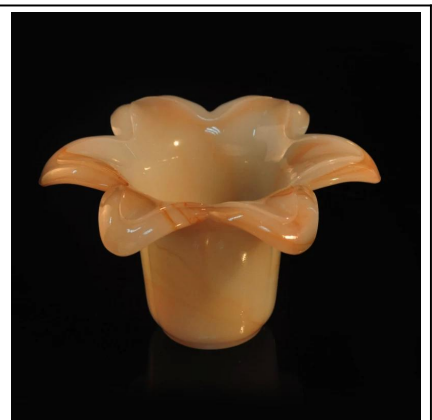

Similar Products Link