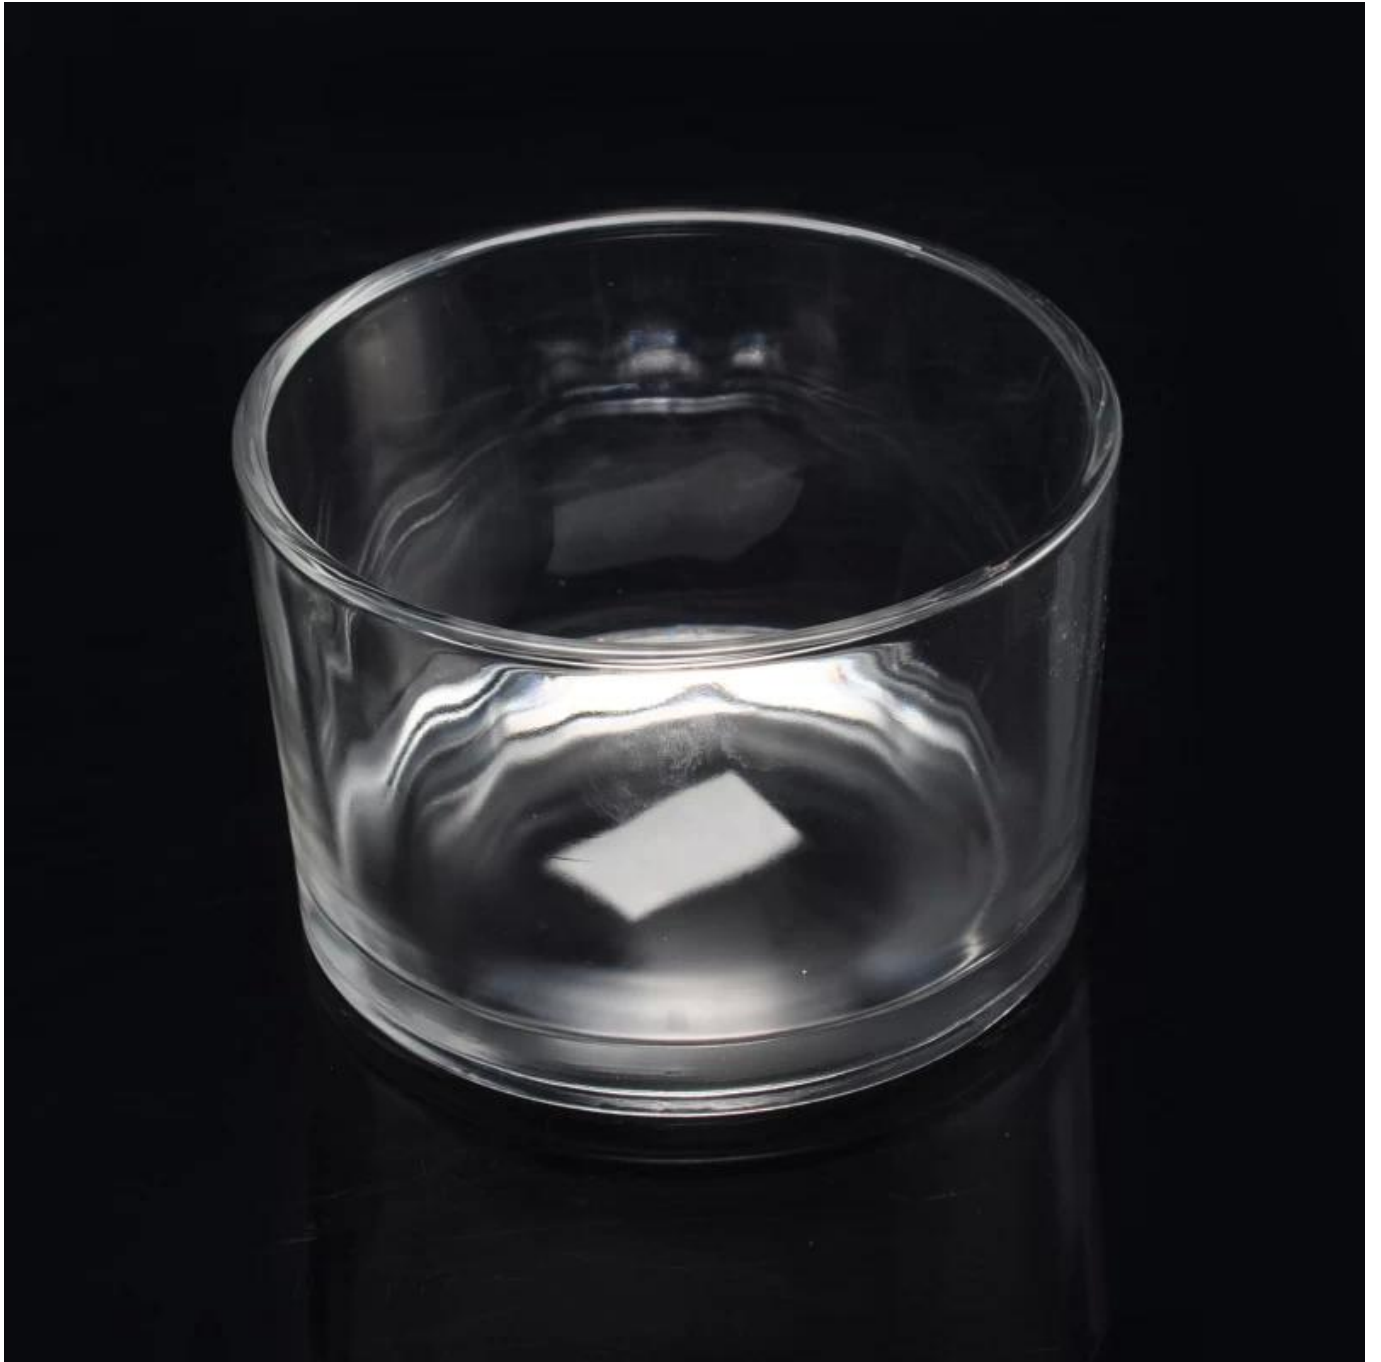

Product Details

اسم العنصر	منتجات جديدة مخصصة كبيرة عبوات زجاجية مستديرة
رقم الصنف	SGXK16042908
حجم	126mm كبر دبا: 117mm دبا القول: 81mm الطول: 544G الوزن: 646ml القدرة:
اسم العلامة التجارية	زجاجيات المشمسة
عينة من الزمن	أيام في الوجود في شكل وحجم المنتجات 1.5 02:15 أيام إذا كنت بحاجة إلى شكل جديد وحجم المنتجات
حزم	في الكرتون الخ التصدير مع مقسم البيض 24 PCS / 36PCS / 48pcs التعبئة والتغليف الأمن طبيعية
موك	30,000pcs
موعد التسليم	في غضون 35 يوما بعد تأكيد النظام
شروط الدفع	B / L إيداع 30% بحلول ر / ر مقدما، والتوازن بعد أن ظهرت نسخة من
المنتج مميزة	1.High الجودة وبأسعار تنافسية 2.Meet FDA, SGS, LFGB اختبار الخ 3.Eco الصديقة 4.لحفل الزفاف، الطرف، المنزل، وما إلى ذلك شريط Widely. ينطبق 5.Machine قدم

More Product Pictures

Similar Products Link

□□□□ □□□□ □□□□ □□□□□□

□□□□ □□□□□□ □□□□□ □□□□

زهرة شكل اسطوانة اليشم
الأصفر اللون زخرفة الزجاج
شمعة جرة حامل شمعة

Office & Sample Room

Factory Show

ملاح الزجاج المنفوخ الشهر