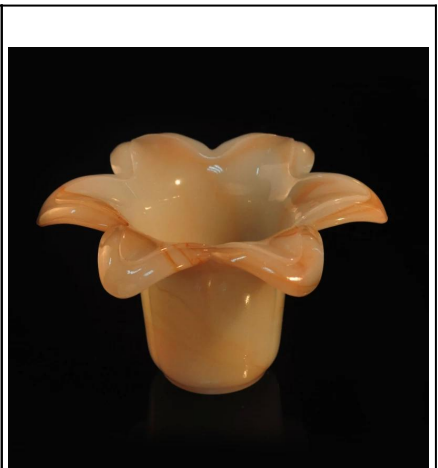

المنتجات المصنوعة من الزجاج المقطوع، تتميز بجمالها الفريد وقوتها المتعددة الاستخدامات. منتجاتنا مصنوعة من زجاج عالي الجودة، متوفرة في مجموعة متنوعة من الأشكال والأحجام، مناسبة للاستخدام المنزلي والمهني. منتجاتنا متوفرة في جميع أنحاء العالم، مع خدمة عملاء ممتازة.

More Product Pictures

Similar Products Link

Office & Sample Room

Factory Show

ملاحح الشهر الزجاج المنفوخ

1. ميزته بما في ذلك نحت وفرة، والتقنيات، والآثار السطحية، واللون الخ.
2. نوعية تحكم الصعبة والتسامح من حجم ووزن وشكل أكبر.
3. السعر مرتفع والمنتج هو محدود للزجاج تكنيك خاص.