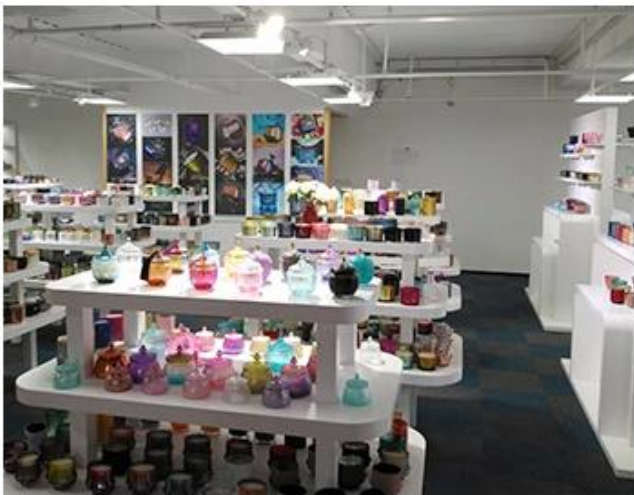

www.sunnyglass.com 提供详细的产品目录和联系方式。我们拥有 4000 多名员工，分布在多个生产基地，具备强大的生产制造能力。

我们提供 OEM/ODM 定制服务，欢迎各界人士垂询。

SAMPLE ROOM

There are more than 5000 products in
sample room of Sunny Glassware
for your reference. No second Co. in China!