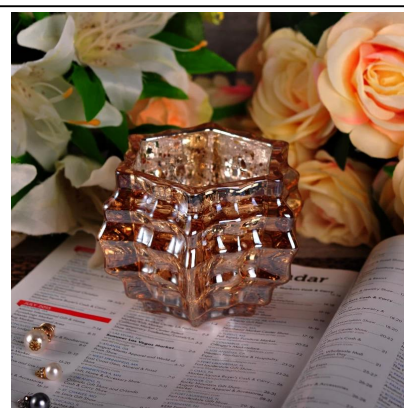

Similar Products Link