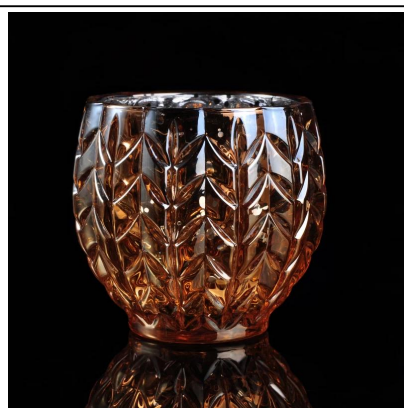

Similar Products Link