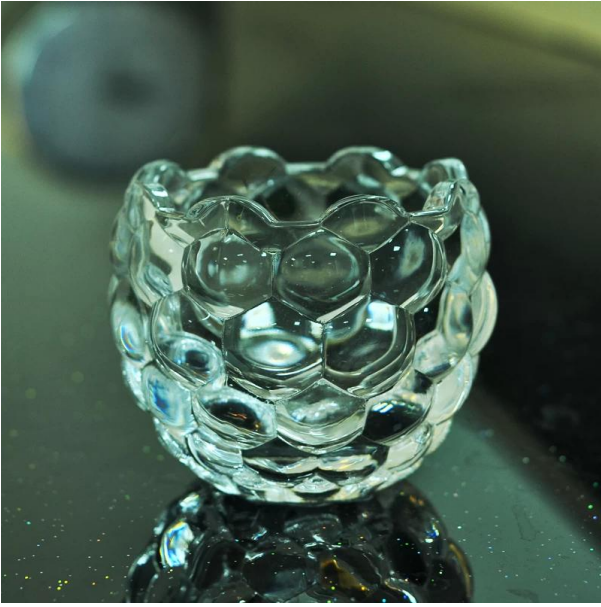

الجدید الزجاج واضحة حامل شمعة