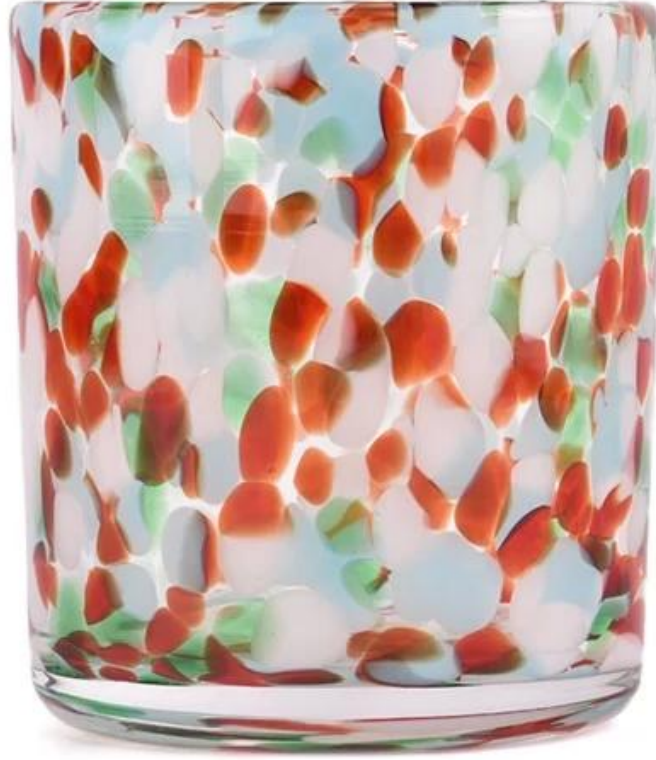

□□□□□□ □□□

إنها ليست مجرد أ [جرة شمعة زجاجية](#) ، إنه عمل فني. إن تصميمنا الفريد الفريد يجعل كل جرة شمعة فريدة من نوعها ، مثل الكنز في الطبيعة.

سواء كانت لحظة هادئة في الليل ، أو وقت سعيد مع الأصدقاء ، فوس فزح رصدت **الجرار الشموع الزجاجية** يمكن أن تخلق أجواء دافئة ورومانسية لك. إنها ليست مجرد مشهد جميل في منزلك ، ولكن أيضًا نعمة صغيرة في حياتك.

هذا قوس قزح بقوس **الجرار الشموع الزجاجية** يجعل هدية مثالية لك. سواء أعطيت للأقارب والأصدقاء ، أو كهدية عطلة ، يمكن أن تنقل قلبك وبركاتك.

□□□□ - □□□□□□□□

Gold metal

Gold metal

Silicone ring inside

Rose gold metal