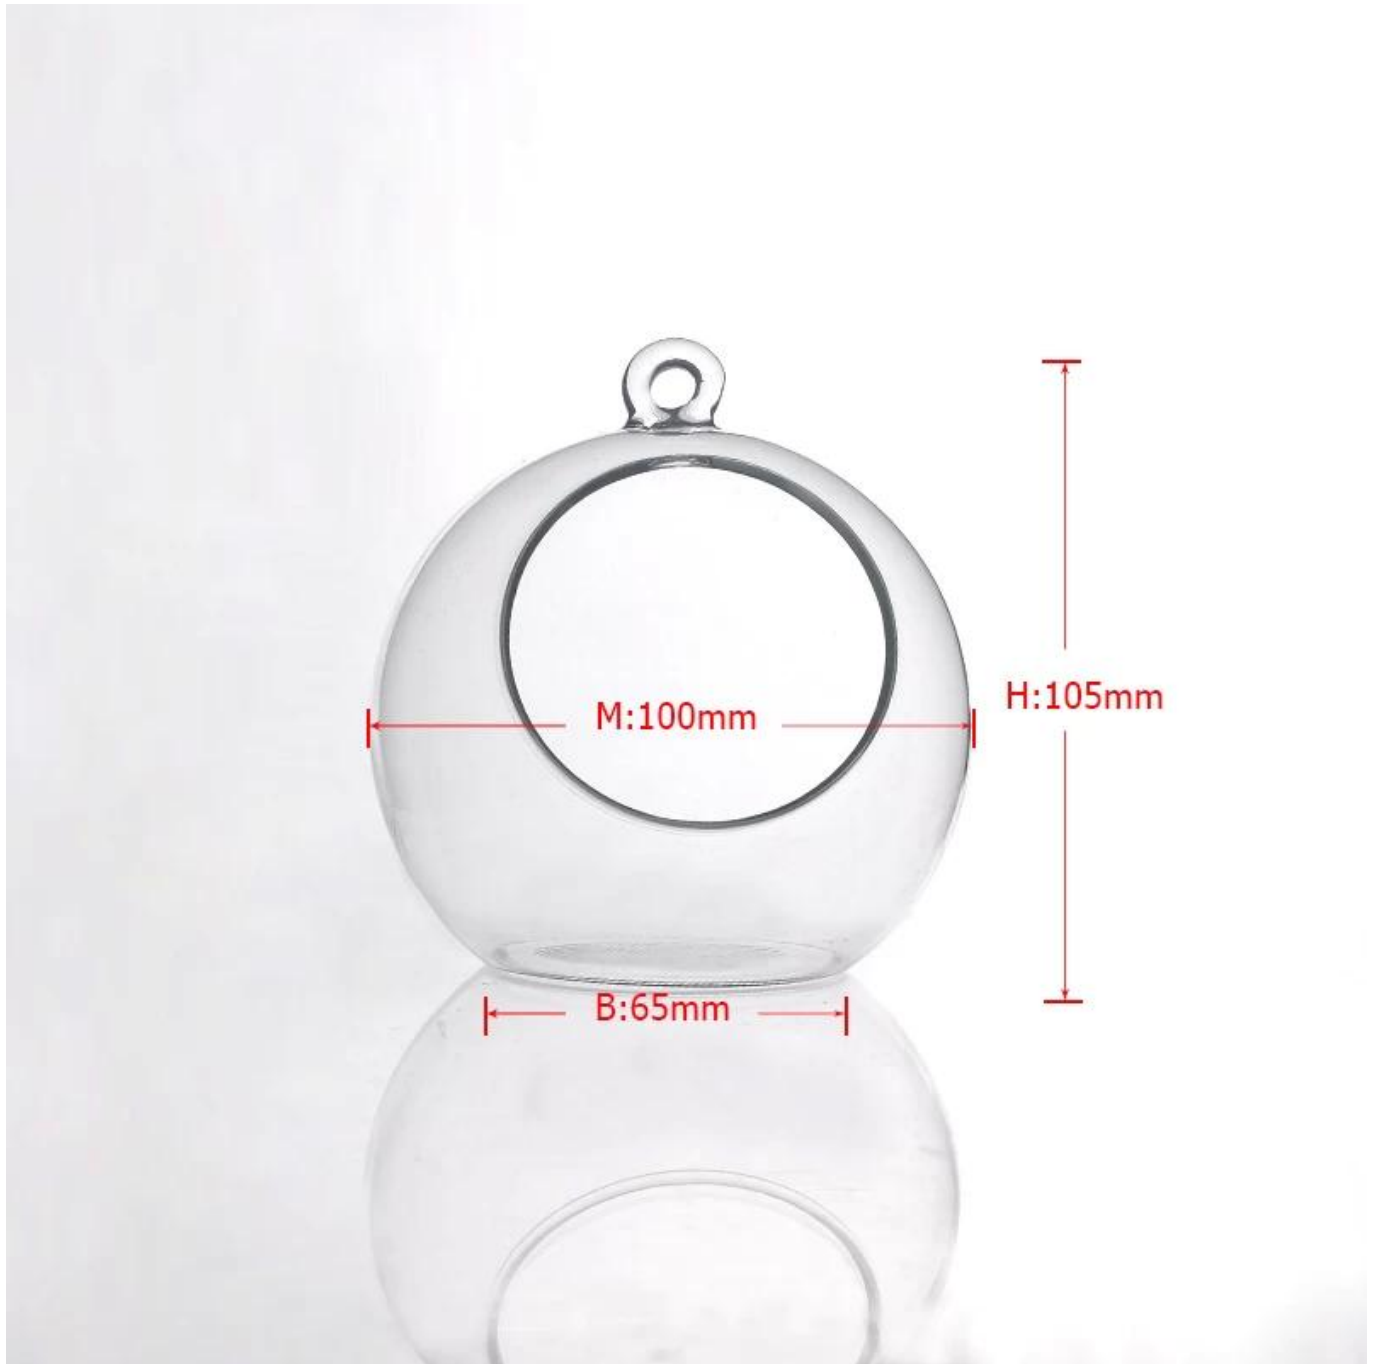

Product Details

رقم البند.	SGDS15041709
مادة	البورسلوكات المواد الزجاجية
عملية	صنع يدوي
عينات من الوقت	أيام إذا كان في وجود شكل وحجم الزجاج 1. 5 2. 15 يوما إذا كان في حاجة الشكل الجديد أو حجم زجاج
التعبئة	التعبئة العادية، 4 جهاز كمبيوتر شخصى إلى مربع الداخلية، و 48 جهاز كمبيوتر شخصى في علبة كرتون
سعة المنتج	جهاز كمبيوتر شخصى شهريا 1,000,000 ~ 500000
موعد التسليم	في غضون 35 يوما بعد عينة والنظام مؤكدا
شروط الدفع	B / L مقدما، والتوازن ضد نسخة من T / T إيداع 30٪ بحلول
شحنة	عن طريق البحر، عن طريق الجو، بواسطة اكسبرس وكيل الشحن الخاص بك هو مقبول
مواصفات المنتج	يتكون اليد شنتقا اصح المناظر الطبيعية الزجاج مع جودة عالية. 1. 2. مناسبة لاستخدامها في الفندق، المنزل، الخ. 3. ومن صديقة للبيئة اختبار CA 65. 4. لقاء ادارة الاغذية والعقاقير اختبار & أمبير؛
لاختياراتك	1. تصاميم وأحجام مختلفة للاختيار. 2. أي لون رسمت والصق، بالكهرباء، ونمط الليزر تجهيز كارفر 3. الحزمة الخاصة مثل لف يتقلص، لون هدية مربع، أبيض هدية مربع الخ. 4. لدينا عمال الحصري للجودة التحكم 5. لدينا ورشة عمل المهنية ومستودع ل ضمان التسليم في الوقت المحدد

M:100mm

H:105mm

B:65mm

Similar Products Link

Office & Sample Room

Factory Show

ملاحح الشهر الزجاج المنفوخ

1. ميزته بما في ذلك نحت وفرة، والتقنيات، والآثار السطحية، واللون الخ.
2. نوعية تحكم الصعبة والتسامح من حجم ووزن وشكل أكبر.
3. السعر مرتفع والمنتج هو محدود للزجاج تكنيك خاص.