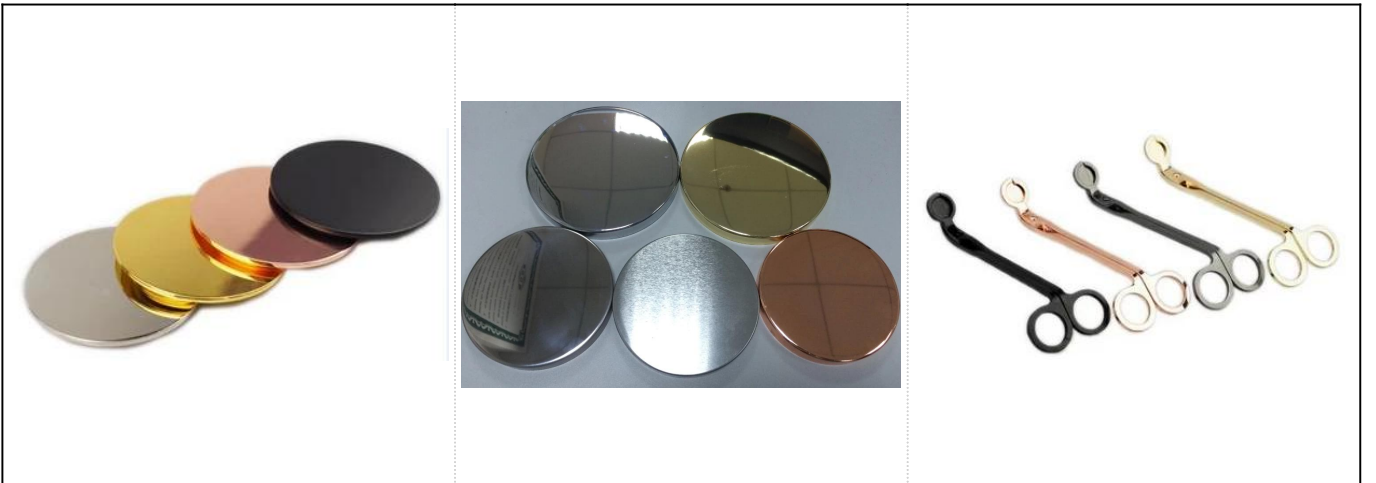

الملحقات المتطابقة: