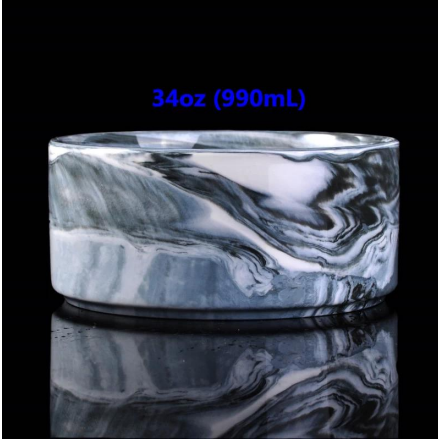

 Similar Products Link

Office & Sample Room

شنتشن صني الأواني الزجاجية المحدودة أنشئت في عام 1992. ونحن وقد تم في هذا المجال صناعة لأكثر من 20 عاماً، مصنع مهنية، ونحن المتخصصة في تصميم الأواني الزجاجية، وصناعة الأواني الزجاجية، فضلا عن تصدير. لدينا المنتجات خطوط تتراوح بين اليدوية للجهاز وأدلى. ونحن أسفر بالفعل عن drinking منتجات وفيرة مثل الرصاص الزجاج بهلوان، البورسلينات الزجاج، الزجاج، زهرية، وعاء، شمعة حامل، ستيمواري، منفضة، تابكيواري، الزجاج إلى ذلك. جميع الأواني الاستخدام اليومي، في المجموع وهناك أنماط مختلفة أكثر من 4,000. لدينا ممتازة فريق التصميم لإنشاء المنتج المبتكر وصارمة معتمدة بشكل جيد OEM/ODM ومراقبة الجودة تيارم لنوعية أسورانسبي. سيرفيريسي