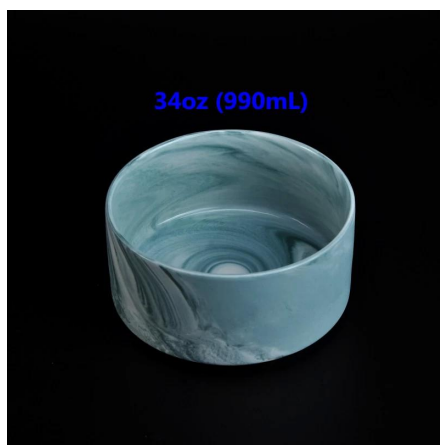

 Similar Products Link

Office & Sample Room

شنتشن صني الأواني الزجاجية المحدودة أنشئت في عام 1992. ونحن وقد تم في هذا المجال صناعة لأكثر من 20 عاماً، مصنع مهنية، ونحن المتخصصة في تصميم الأواني الزجاجية، وصناعة الأواني الزجاجية، فضلا عن تصدير. لدينا المنتجات خطوط تتراوح بين اليدوية للجهاز وأدلى. ونحن أسفر بالفعل عن drinking منتجات وفيرة مثل الرصاص الزجاج بهلوان، البورسلينات الزجاج، الزجاج، زهرية، وعاء، شمعة حامل، ستيمواري، منفضة، تابكيواري، الزجاج إلى ذلك. جميع الأواني الاستخدام اليومي، في المجموع وهناك أنماط مختلفة أكثر من 4,000. لدينا ممتازة فريق التصميم لإنشاء المنتج المبتكر وصارمة معتمدة بشكل جيد OEM/ODM ومراقبة الجودة تيارم لنوعية أسورانسبي. سيرفيريسي