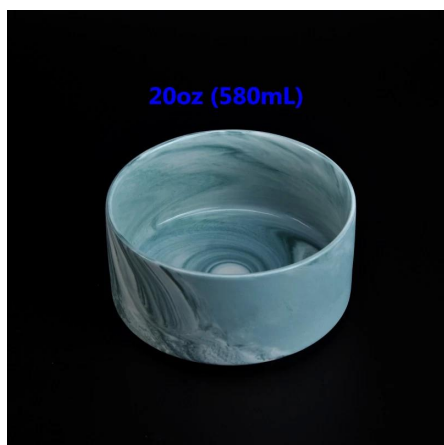

 Similar Products Link

Office & Sample Room

شنتشن صني الأواني الزجاجية المحدودة أنشئت في عام 1992. ونحن وقد تم في هذا المجال صناعة لأكثر من 20 عاماً، مصنع مهنية، ونحن المتخصصة في تصميم الأواني الزجاجية، وصناعة الأواني الزجاجية، فضلا عن تصدير. لدينا المنتجات خطوط تتراوح بين اليدوية للجهاز وأدلى. ونحن أسفر بالفعل عن drinking منتجات وفيرة مثل الرصاص الزجاج بهلوان، البورسلينات الزجاج، الزجاج، زهرية، وعاء، شمعة حامل، ستيمواري، منفضة، تابكيواري، الزجاج إلى ذلك. جميع الأواني الاستخدام اليومي، في المجموع وهناك أنماط مختلفة أكثر من 4,000. لدينا ممتازة فريق التصميم لإنشاء المنتج المبتكر وصارمة معتمدة بشكل جيد OEM/ODM ومراقبة الجودة تيارم لنوعية أسورانسبي. سيرفيريسي