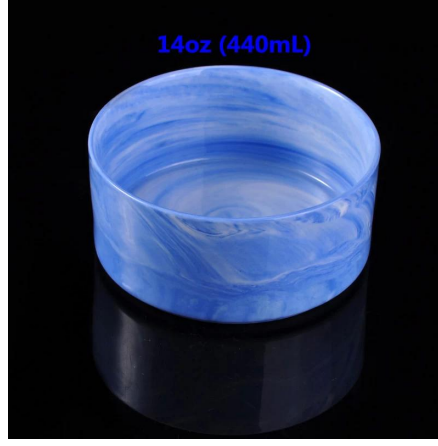

Office & Sample Room

شنتشن صني الأواني الزجاجية المحدودة أنشئت في عام 1992. ونحن وقد تم في هذا المجال صناعة لأكثر من 20 عاماً، مصنع مهنية، ونحن المتخصصة في تصميم الأواني الزجاجية، وصناعة الأواني الزجاجية، فضلا عن تصدير. لدينا المنتجات خطوط تتراوح بين اليدوية للجهاز وأدلى. ونحن أسفر بالفعل عن drinking منتجات وفيرة مثل الرصاص الزجاج بهلوان، البورسلينات الزجاج، الزجاج، زهرية، وعاء، شمعة حامل، ستيمواري، منفضة، تابكيواري، الزجاج إلى ذلك. جميع الأواني الاستخدام اليومي، في المجموع وهناك أنماط مختلفة أكثر من 4,000. لدينا ممتازة فريق التصميم لإنشاء المنتج المبتكر وصارمة معتمدة بشكل جيد OEM/ODM ومراقبة الجودة تيارم لنوعية أسورانسبي. سيرفيريسي